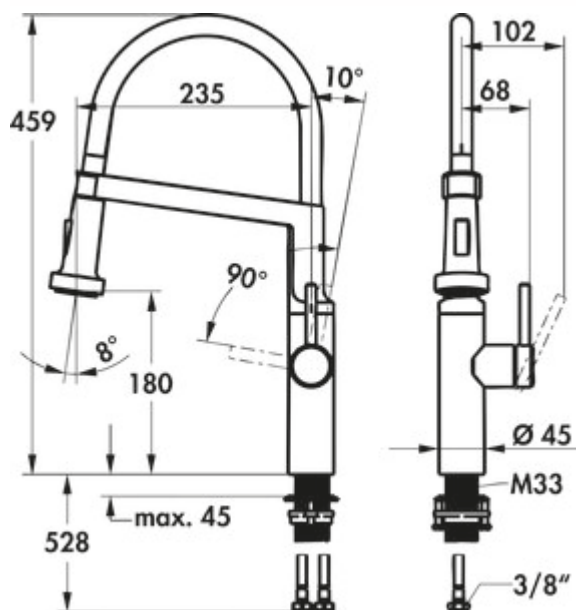

## KWC Bistro E

Productnummer: 5022296

Configuratie: roestvrij staal, hoogdruk

### Configuratie-opties

5022296 | roestvrij staal, hoogdruk

- ✓ Gootsteenkraan
- ✓ hoogdruk
- ✓ Zwenkbaar

Eengreepsmengkraan. Met zwenkbare uitloop en door een veer geleide slangdouche (straal/douche omschakelbaar), zijdelingse hendel en keramisch binnenwerk.

- zwenkbereik 360°
- boor-Ø 35 mm
- positionering van de hendel alleen rechts mogelijk
- TouchProtect: bescherming tegen brandwonden door twee-schalen-principe
- omschakelbare douche (SprayClean actieve kalkeliminatie en snelle zeefreiniging, Neoperl® Caché®, PowerClean zeefstraalmodus, met resetautomatisme)
- EasyLock: eenvoudige retour van de uittrekbare douche
- OptimalSpace: royaal was-/werkruimte
- KWC stuurpatroon M 35 S (met keramische schijftechniek, uitloophoeveelheid en temperatuur traploos instelbaar)
- flexibele aansluitslangen 3/8"
- QuickInstallation bevestiging met schroefdraadmof M33 x 1.5 met vastzetschroeven

## Technische gegevens

Type artikel	Gootsteenkraan	Materiaal	roestvrij staal
Merk	KWC	Werkbladdikte	45 mm
Aantal handgrepen	1	TouchProtect	Ja
Totale installatiehoogte	459 mm	Aantal kraangaten	1
Bereik	235 mm	Convertibele jet/douche	Ja
uitloop	Zwenkbaar Uittrekbaar	Beweegbare beluchter	Ja
Afvoerhoogte	180 mm	Type uitloop	J-uitloop
Bedrijfsmodus	Hefboom	Slangdouche met veergeleiding	Ja
Boordiameter	35 mm	Anti-kalk straalregelaar	Ja
positie hendel	rechts	Hellingshoek van beluchter	8 °
Garantie van de fabrikant	5 jaar garantie af fabriek 10 jaar after-sales garantie op onderdelen	Temperatuur instelbaar	Ja
Patroon met keramische afdichtingsschijven	Ja	Slangschroefdraad	3/8"
Draaibare uitloop	360°	Type doucheslang	Geïntegreerde slangverstuiver
Klantenservice van de fabriek	Ja	Verder	Easy Lock – eenvoudige retour van de uittrekbare douche
Type fitting	Eengreepsmengkraan	Debiet bij 3 bar (koud)	8 l/min
Bedrijfsdruk	hoogdruk	Debiet bij 3 bar (koud spuiten)	6,4 l/min
Breed	45 mm		