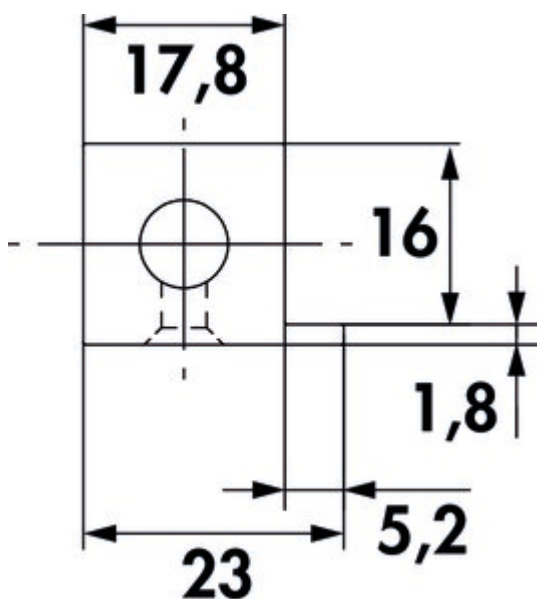

Lot de contrefiches Cubo 900

Numéro de produit: 8051024

Configuration: noir mat

Options de configuration

8051024 | noir mat

- ✓ Système d'étagères
- ✓ Matériau: aluminium
- ✓ droit

Système d'étagères. Profilés en aluminium 18 x 18 mm, revêtus par poudrage avec une structure fine.

Lot composé de:

- 4 contrefiches d'une longueur de 864 mm pour des dimensions complètes d'étagères de 900 mm
- pour insérer des matériaux de tablettes d'une épaisseur jusqu'à 16 mm

[plus d'infos...](#)

Fiche technique

Type d'article	Système d'étagères	Convient pour	pour insérer des matériaux de tablettes d'une épaisseur jusqu'à 16 mm
Largeur	864 mm	Forme	droit
Matériau	aluminium	Composé de	4 contrefiches d'une longueur de 864 mm pour des dimensions complètes d'étagères de 900 mm
Montage/fixation	Fixation par vis	Dimensions du profil	18 x 18 mm
Surface/revêtement	revêtus par poudrage avec une structure fine		