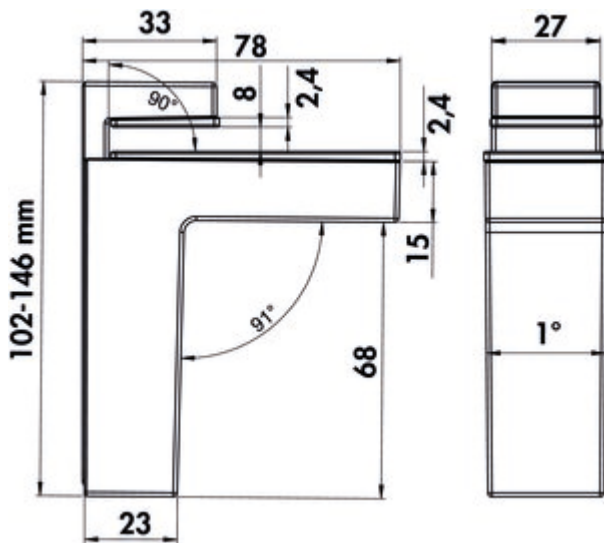

Prior

Produktnummer: 3021032
Konfiguration: edelstahlfarbig

Konfigurationsoptionen

3021032 | edelstahlfarbig
3021035 | schwarz matt

✓ **Tablarträger**

Tablarträger.

- für Plattenstärke von 8–50 mm
- Tragkraft ca. 8 kg/Träger bei einer Tiefe von 320 mm
- Länge Halter 78 mm
- lieferbar nur in VE von 2 Stück

[weitere Infos...](#)

Technische Daten

Artikeltyp	Tablarträger	Hinweis	lieferbar nur in VE von 2 Stück Glastablar separat bestellen.
Breite	78 mm	Tragkraft	Tragkraft ca. 8 kg/Träger bei einer Tiefe von 320 mm
Montage/Befestigung	Wandmontage	Geeignete Plattenstärke	8–50 mm

Zubehör

3021013	Glastablar, Glastablar, Klarglas, L 480 mm
3021014	Glastablar, Glastablar, Klarglas, L 580 mm
3021026	Glastablar, Glastablar, Klarglas, L 880 mm
3021124	Glastablar, Glastablar, Klarglas, L 1140 mm
3021113	Glastablar, Glastablar, Glas satiniert, L 480 mm
3021114	Glastablar, Glastablar, Glas satiniert, L 580 mm
3021126	Glastablar, Glastablar, Glas satiniert, L 880 mm
3021125	Glastablar, Glastablar, Glas satiniert, L 1140 mm