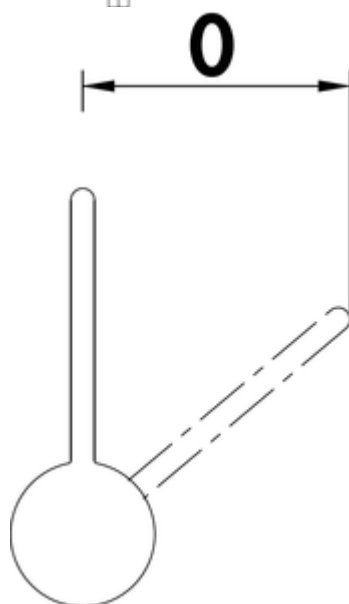

LINEA Gramix 1 Hochdruck-Armatur

Produktnummer: 1100405

Konfiguration: granit magnolia

Konfigurationsoptionen

1100401 | granit nero
 1100402 | granit espresso
 1100403 | granit metallico
 1100405 | granit magnolia
 1100406 | granit concrete
 1100407 | granit lava
 1100408 | granit nero assoluto

- ✓ Spültischarmatur
- ✓ Hochdruck
- ✓ mit schwenkbarem Auslauf

Einhebelmischer. Mit schwenkbarem Auslauf, seitlichem Hebel, Keramikkartusche und Laminarstrahlregler.

- Schwenkbereich 360°
- Bohr-Ø 35 mm

BELGAQUA

weitere Infos...

Technische Daten

Artikeltyp	Spültischarmatur	Griffposition	seitlicher Hebel
Marke	LINEA	Kartusche mit keramischen Dichtscheiben	Ja
Höhe	319 mm	Schwenkbereich Auslauf	360°
Anzahl Griffe	1	Strahlart	Laminarstrahl
Aufbauhöhe gesamt	319 mm	Armaturenart	Einhebelmischer
Ausladung	199 mm	Betriebsdruck	Hochdruck
Auslauf	mit schwenkbarem Auslauf	Material	Messing
Auslaufhöhe	287 mm	Arbeitsplattenstärke	40 mm
Bedienungsart	Hebel	Hahnlochanzahl	1
Bohrdurchmesser	35 mm	Mindestabstand Wand zu Mitte Hahnlochbohrung	0 mm