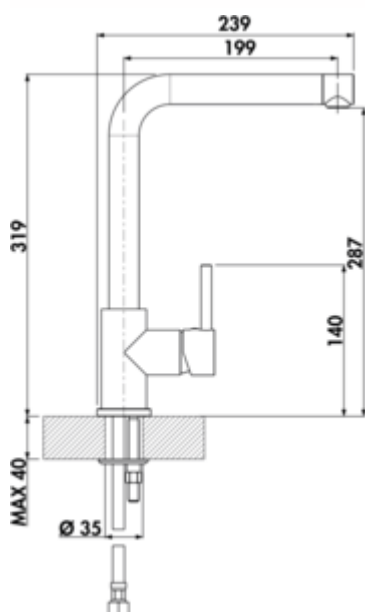

LINEA Gramix 1 Hochdruck-Armatur

Produktnummer: 1100405

Konfiguration: granit magnolia

Konfigurationsoptionen

1100401 | granit nero
 1100402 | granit espresso
 1100403 | granit metallico
 1100405 | granit magnolia
 1100406 | granit concrete
 1100407 | granit lava
 1100408 | granit nero assoluto

- ✓ Spültischarmatur
- ✓ Hochdruck
- ✓ mit schwenkbarem Auslauf

Einhebelmischer. Mit schwenkbarem Auslauf, seitlichem Hebel, Keramikkartusche und Laminarstrahlregler.

- Schwenkbereich 360°
- Bohr-Ø 35 mm

BELGAQUA

weitere Infos...

Technische Daten

Artikeltyp	Spültischarmatur	Griffposition	seitlicher Hebel
Marke	LINEA	Kartusche mit keramischen Dichtscheiben	Ja
Höhe	319 mm	Schwenkbereich Auslauf	360°
Anzahl Griffe	1	Strahlart	Laminarstrahl
Aufbauhöhe gesamt	319 mm	Armaturenart	Einhebelmischer
Ausladung	199 mm	Betriebsdruck	Hochdruck
Auslauf	mit schwenkbarem Auslauf	Material	Messing
Auslaufhöhe	287 mm	Arbeitsplattenstärke	40 mm
Bedienungsart	Hebel	Hahnlochanzahl	1
Bohrdurchmesser	35 mm	Mindestabstand Wand zu Mitte Hahnlochbohrung	0 mm