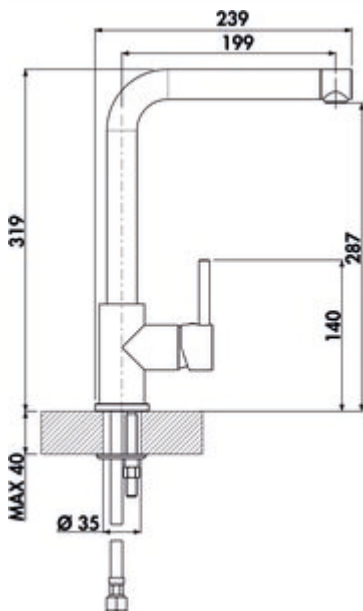

LINEA Gramix 1 Hochdruck-Armatur

Produktnummer: 1100405
Konfiguration: granit magnolia

Konfigurationsoptionen

- 1100401 | granit nero
- 1100402 | granit espresso
- 1100403 | granit metallico
- 1100405 | granit magnolia
- 1100406 | granit concrete
- 1100407 | granit lava
- 1100408 | granit nero assoluto

- ✓ Spültischarmatur
- ✓ Hochdruck
- ✓ mit schwenkbarem Auslauf

Einhebelmischer.

Mit schwenkbarem Auslauf, seitlichem Hebel, Keramikkartusche und Laminarstrahlregler. — Schwenkbereich 360°

— Bohr-Ø 35 mm

BELGAQUA

[weitere Infos...](#)

Technische Daten

| | | | |
|-------------------|--------------------------|--|-----------------|
| Artikeltyp | Spültischarmatur | Kartusche mit keramischen Dichtscheiben | Ja |
| Marke | LINEA | Schwenkbereich Auslauf | 360° |
| Anzahl Griffe | 1 | Strahlart | Laminarstrahl |
| Aufbauhöhe gesamt | 319 mm | Armaturenart | Einhebelmischer |
| Ausladung | 199 mm | Betriebsdruck | Hochdruck |
| Auslauf | mit schwenkbarem Auslauf | Material | Messing |
| Auslaufhöhe | 287 mm | Arbeitsplattenstärke | 40 mm |
| Bedienungsart | Hebel | Hahnlochanzahl | 1 |
| Bohrdurchmesser | 35 mm | federgeführte Schlauchbrause | Nein |
| Griffposition | rechts | Mindestabstand Wand zu Mitte Hahnlochbohrung | 0 mm |