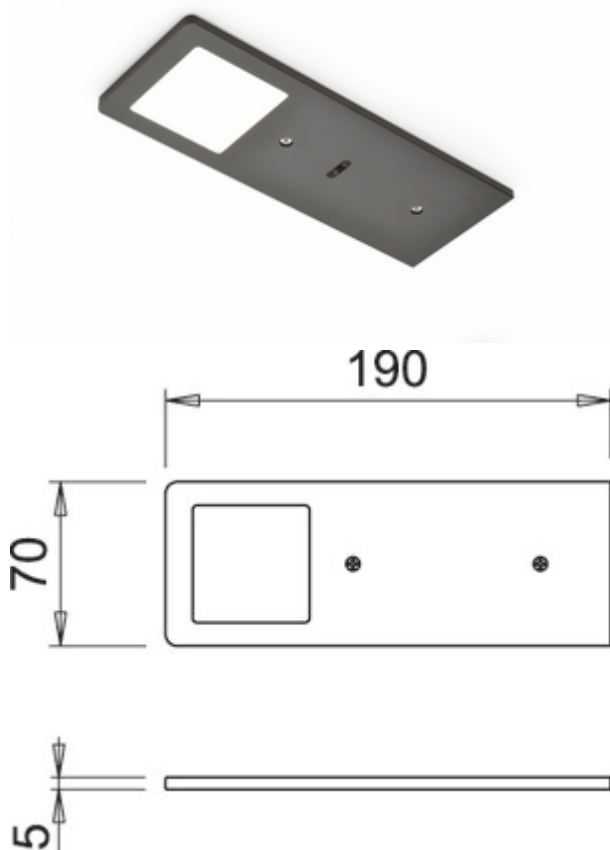

- ✓ Luminaire encastrables par le bas
- ✓ 3900 K blanc neutre
- ✓ 5 watts

Luminaire à encastrer par le bas. Boîtier en aluminium, 5 mm, éclairage sans points LEDs visibles à interrupteur tactile intégré.

Ce produit contient une source lumineuse de classe de rendement énergétique F.

plus d'infos...

Fiche technique

| | | | |
|--|--|--|---|
| Type d'article | Luminaire | Transformateur / convertisseur nécessaire | Oui, doit être commandé séparément |
| Garantie | Garantie Naber de 5 ans (hors pièces d'usure), les conditions générales de garantie de la société Naber GmbH s'appliquent. | Matériau du boîtier | aluminium |
| Largeur | 190 mm | Couleur du boîtier | noir mat |
| Montage/fixation | Montage sur meuble bas (armoire suspendue/étagère) | Champ lumineux homogène sans points LED visibles | Oui |
| Surface/revêtement | mat | Sources lumineuses incluses | Oui |
| Classe d'efficacité énergétique | F | Fonction tactile | Oui |
| Classe de protection | III | Variateur | Oui |
| Longueur du câble de raccordement (secondaire) | 2.000 mm | Type de gradation | luminosité avec gradation en continu |
| Interrupteur | Oui | Fonction mémoire | Oui |
| Forme | angulaire | Longueur du câble d'alimentation (primaire) | 150 mm |
| Type de lampe | LED | Système de connexion | avec mini système enfichable |
| Température de couleur | 3900 K blanc neutre | Type de luminaire | Luminaire encastrables par le bas |
| Ampoule remplaçable | Non | Fonction de gradation (composée) | Oui, luminosité avec gradation en continu |
| Efficacité lumineuse | 65 lumens/watt | Puissance de l'ampoule | 5 watts |