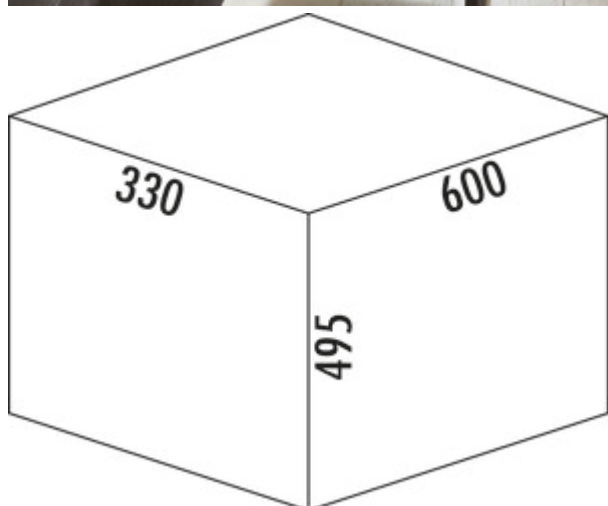

WESCO® Pullboy Soft Comfort® 495 K/600-2

Productnummer: 8011488

Configuratie: antraciet

Configuratie-opties

8011488 | antraciet

- ✓ Frontuittreksystemen
- ✓ volledig uittrekbaar
- ✓ 58 l

Met vaststaand deksel. Incl. uittrekborgpennen.

— afvalstelsysteem met soft intreksysteem en demping

— afvalvolume 58 (2 x 29) Liter

— afmetingen: 495 x 562 x 330 mm (H x B x D)

— montage: zijwandmontage met frontpaneel

— voor 16/19 mm zijwanden

[meer info...](#)

Technische gegevens

Type artikel	Systeem voor afvalinzameling	Type afvalverzamelaar	Frontuittreksystemen
Merk	WESCO®	Geleiderail diepte	420 mm
Breed	562 mm	Totaal volume	58 l
Materiaal	kunststof	Volume/inhoud container 1	29 l
Kastbreedte	600 mm	Volume/inhoud container 2	29 l
Monteren/bevestigen	zijwand (deksel) frontpaneel metalen Comfort Plus inbouwjabloon	Vorm	hoekig
Kleur totale dekking	antraciet	Zacht sluiten	Ja
Intrekbare totaalafdekking	Nee	Voor zijwanddikte	16/19 mm
Omslag	Ja	Kleur frame	antraciet
Type hoes	Volledig deksel	Volume/inhoud container	29/29
Aantal containers	2	Draagkracht	max. 30 kg
Technologie openen	volledig uittrekbaar	Vergrendelmechanisme	Met demper