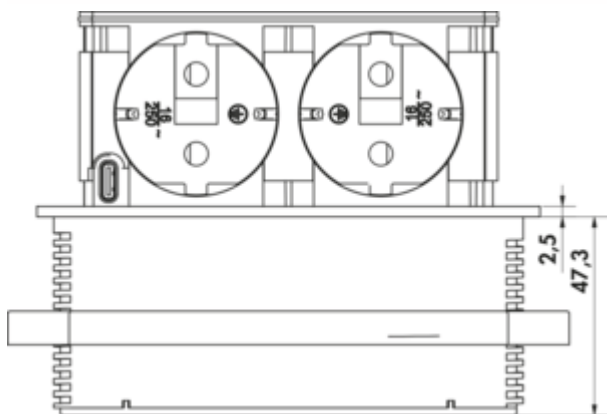

Piccolino

Numéro de produit: 7053223
Configuration: cover gunmetal

Options de configuration

7053210 | bandeau acier inox
7053211 | bandeau noir mat
7053223 | cover gunmetal
7053224 | bandeau couleur cuivre

- ✓ Élément de prise escamotables
- ✓ 2 x prise à contact de protection
- ✓ USB-C 30 W

Élément de prise. Escamotable. Avec 2 prises à contact de protection, 1 chargeur USB Type-C et 30 watts. À installer dans un plan de travail.

- matériau matière plastique, noir
- bandeau acier inox on noir mat
- 1 x chargeur USB de type C, 5 VDC, IA/I out: 1100 mA
- 2000 mm de conduite de raccordement au réseau avec fiche de protection
- forage Ø env. 68 mm,
- pour épaisseur de tablettes à partir de 16 mm, fixation via anneau de vissage
- sortie de câble en bas

[plus d'infos...](#)

Fiche technique

Type d'article	Élément de prise	Couleur de l'écran	gunmetal
Hauteur	47,50 mm	Couleur de la prise	noir
Diamètre de perçage	68 mm	Hauteur déployée	48,5 mm
Largeur	67,80 mm	Sortie de câble	sortie de câble en bas
Matériau	plastique	Version prises de courant	2 x prise à contact de protection
Montage/fixation	montage encastré dans le plan de travail	Encastrable à fleur de surface	Oui
Remarque	peut être équipé ultérieurement	Nombre de ports USB	1
Tension du réseau	230 V/16 A	Type USB	USB-C
Certification	CE	Type d'élément de prise	Élément de prise escamotables
Épaisseur du plan de travail	à partir de 16 mm	Courant nominal	16 A
Indice de protection	IP44	Nombre de prises (total)	2
Profondeur d'encastrément	48 mm	Mécanisme d'ouverture	Push-to-Open
Fiche d'alimentation livrée en vrac	Oui	Version USB	1 x chargeur USB de type A, 5 VDC, IA/I out: 1000 mA
Longueur du câble d'alimentation (primaire)	2.000 mm	recharge intelligente	Oui