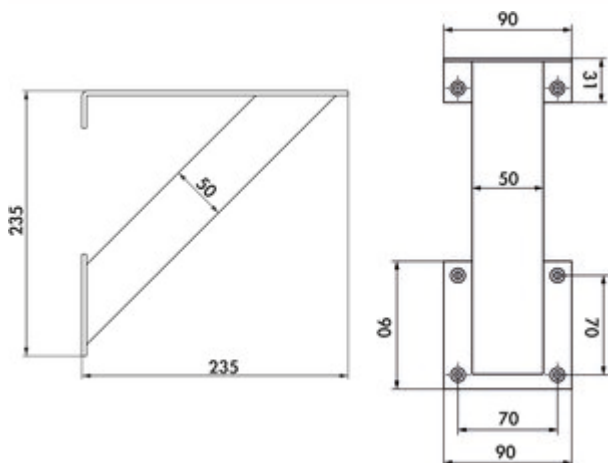

Kreta 3 schräg

Produktnummer: 3021193
 Konfiguration: schwarz matt, H 235 mm

Konfigurationsoptionen

3021190 | edelstahlfarbig, H 235 mm
 3021193 | schwarz matt, H 235 mm

✓ Konsole

✓ Material: Aluminium

✓ eckig

Konsole. Mit Befestigungsplatte.

— schräg

— Aluminiumprofil 50 x 50 mm, geschliffen

— max. Tragkraft pro Paar von ca. 60 kg bei gleichmäßig verteilter Last, bei einem max. Abstand der Konsolen von 900 mm und einem max. Überstand der Platten von 250 mm

[weitere Infos...](#)

Technische Daten

Artikeltyp	Konsole
Breite	50 mm
Material	Aluminium
Oberfläche/Beschichtung	geschliffen

Form	eckig
Tragkraft	max. Tragkraft pro Paar von ca. 60 kg bei gleichmäßig verteilter Last, bei einem max. Abstand der Konsolen von 900 mm und einem max. Überstand der Platten von 250 mm
Ausführung Stützelement mit Befestigungsplatte	schräg Ja