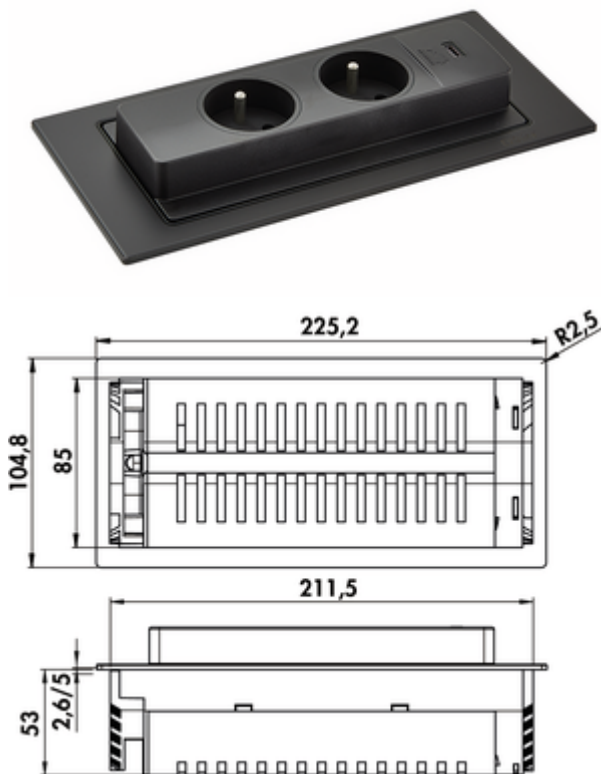

- ✓ Einbausteckdosenelement
- ✓ 2 x mit belgischer/französischer Steckdose
- ✓ eckig

Steckdosenelement. 2-fach. Drehbar mit USB C Charger (Ladestation).

- Einbautiefe 53 mm, somit Montage über Schubladen möglich
- Ausschnittmaß ca. 215 x 88 mm
- 1 x USB Charger Typ C, 5 VDC, I/A/I out: 2100 mA
- 2500 mm Netzanschlussleitung, Schukostecker lose beigelegt
- flächenbündig einbaubar
- Kabelauslass hinten links

[weitere Infos...](#)

Technische Daten

Artikeltyp	Steckdosenelement	Farbe Steckdose	schwarz
Breite	225,2 mm	Kabelauslass	Kabelauslass hinten links
Ausschnittmaß	ca. 215 x 88 mm	Deckel-/Blendentyp	elektrisch
Montage/Befestigung	Einbaumontage auf der Arbeitsplatte	Ausführung Steckdosen	2 x mit belgischer/französischer Steckdose
Zertifizierung	CE TÜV	flächenbündig einbaubar	Ja, H 2,6 mm
Eigenschaften	drehbar	Anzahl USB-Ports	1
Form	eckig	USB-Typ	USB-C
Einbautiefe	53 mm	Art des Steckdosenelements	Einbausteckdosenelement
Netzstecker lose beigelegt	Ja	Anzahl Steckdosen (gesamt)	2
Länge der Zuleitung (primär)	2.500 mm	Öffnungsmechanismus	Push-to-Open
Material Blende	Kunststoff	Ausführung USB	1 x USB Charger Typ C, 5 VDC, I/A/I out: 2100 mA
Farbe Blende	schwarz lackiert		