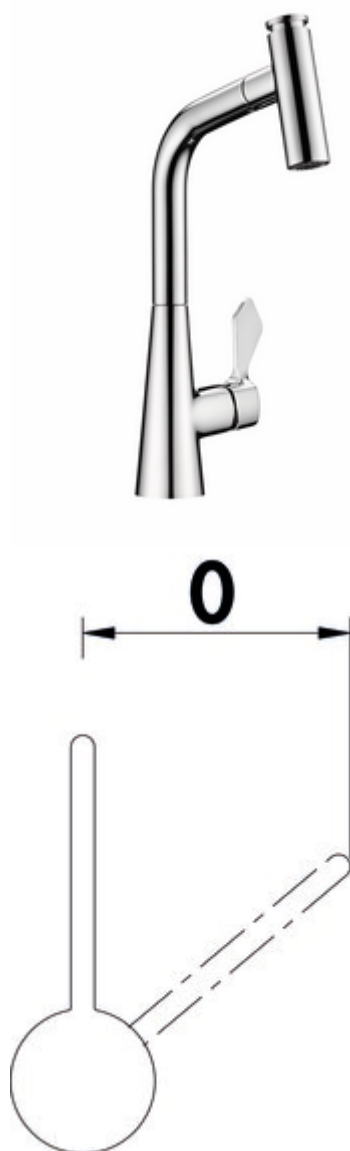

LINEA Umore 2

Numéro de produit: 5011340

Configuration: chrome, haute pression

Options de configuration

5011340 | chrome, haute pression

5011341 | noir mat, haute pression

5011342 | finition acier inox, haute pression

✓ Robinetterie d'évier

✓ haute pression

Mitigeur à bec unique. Avec douchette pivotante/extractible (jet/douchette commutable), manette latérale et cartouche céramique.

— plage pivotante de 360°

— forage Ø 35 mm

[plus d'infos...](#)

Fiche technique

Type d'article	Robinetterie d'évier	Pression de service	haute pression
Marque	LINEA	Largeur	213 mm
Nombre de poignées	1	Matériau	laiton
Hauteur de montage totale	372 mm	Plage de pivotement de la poignée	0 °
Portée	172 mm	Nombre de trous de robinetterie	1
Hauteur d'écoulement	260 mm	Taille de la cartouche	35 mm
Mode d'emploi	Levier	Jet/douchette réversible	Oui
Diamètre de perçage	35 mm	Type de douchette	avec douchette pivotante/extractible (jet/douchette commutable)
Griffposition	manette latérale	Épaisseur du plan de travail	40 mm
Cartouche avec disques d'étanchéité en céramique	Oui	Type de connexion	G 3/8" F
Plage de pivotement de la sortie	360°	Taille de connexion	DN 15
Type de jet	Jet de douche Jet de confort	Tuyaux de raccordement	450 mm
Type de robinetterie	Mitigeur à bec unique		