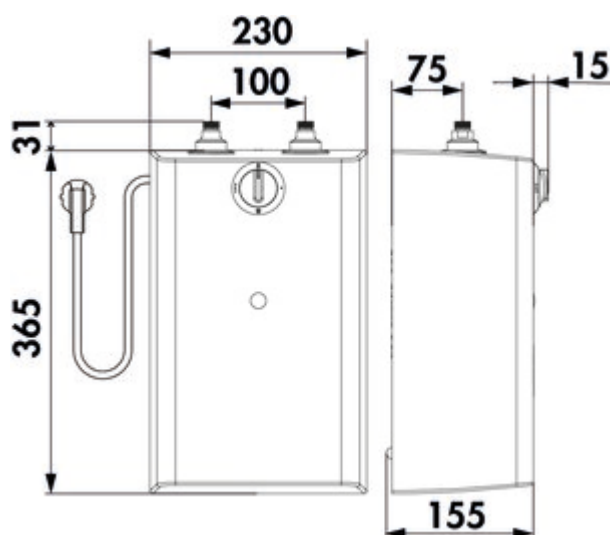

[plus d'infos...](#)

Fiche technique

Type d'article	Chauffe-eau	Type de connecteur	Fiche coudée
Débit	5 l/min	Isolation thermique	isolation thermique compacte
Pression de service	basse pression	Mode de fonctionnement	Câble
Largeur	230 mm	Ampérage	10 A
Matériau	plastique	Réglage de la température	réglage la température en continu de 30 à 85 °C
Remarque	prêt à brancher, valeur de raccordement 2 kW l'écoulement d'une robinetterie doit toujours être libre si possible, ne pas utiliser de robinetterie à douchette	Pression d'eau max	4 bar
Classe d'efficacité énergétique	A	Type d'impression	exempt de pression (Ouvert)
Tension du réseau	230 V	Poids avec remplissage d'eau	7,4 kg
Volume/contenu	5 l	Avec fiche à contact de protection	Oui
Certification	CE TÜV GS	Version appareil sous évier	Limiteur de température de sécurité réinitialisable
Autre	avec fiche à contact de protection et liston de fixation mural	Volume d'eau mélangée	40 °C 7,5 l
Indice de protection	IP24		