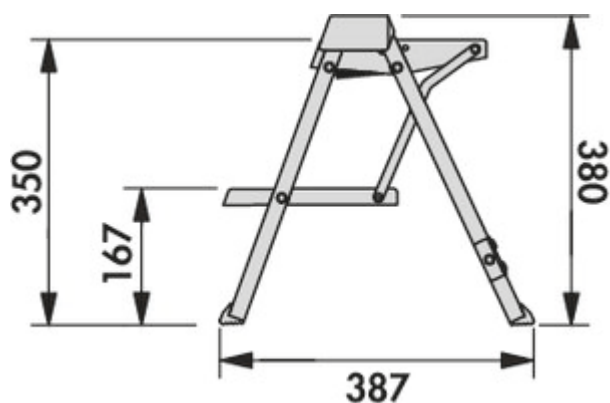

### Options de configuration

8034030 | aluminium

✓ Echelle de cuisine

✓ Matériau: aluminium

Escabeau pliable. Escabeau pliable à deux marches spécialement conçu pour les cuisines intégrées. A ranger dans des socles d'une hauteur à partir de 100 mm.

- épaisseur de seulement 90 mm
- capacité de charge env. 150 kg
- hauteur d'ascension 380 mm
- dimension d'encastrement 100 x 403 x 470 mm (H x L x P)
- dimensions du produit 380 x 403 x 387 mm (H x L x P) déplié

### Fiche technique

Type d'article	Echelle de cuisine	Capacité de charge	env. 150 kg
Garantie	Garantie Naber de 2 ans (hors pièces d'usure), les conditions générales de garantie de la société Naber GmbH s'appliquent.	Largeur de montage	403 mm
Largeur	403 mm	Hauteur d'élévation	380 mm
Matériau	aluminium	Hauteur pliée	90 mm
Caractéristiques	Pliable	Profondeur déplié	387 mm
Hauteur d'installation	100 mm	Nombre de marches	2
Hauteur déplié	380 mm		