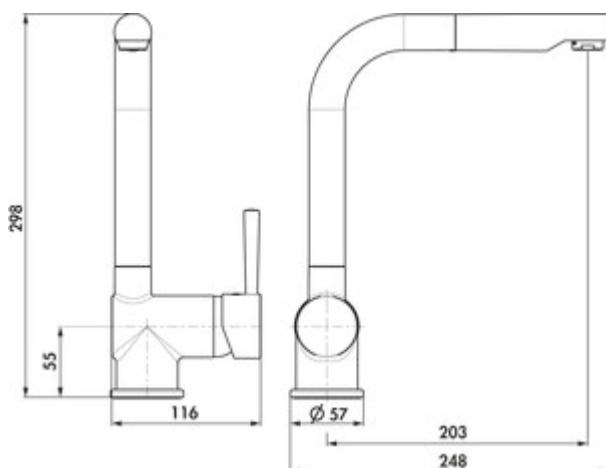

Options de configuration

5011064 | chrome, haute pression

5011065 | couleur acier inox, haute pression

5011088 | couleur acier inox, basse pression

5011096 | noir mat, haute pression

- ✓ Robinetterie d'évier
- ✓ haute pression
- ✓ à tête pivotante/extractible

Mitigeur à bec unique. À tête pivotante/extractible, manette latérale et cartouche céramique.

— protection anti-ébullition (température maximale réglable sur la cartouche)

— plage de pivotement 360°

— forage Ø 35 mm

— correspond au règlement/à la directive allemande et européenne sur l'eau potable