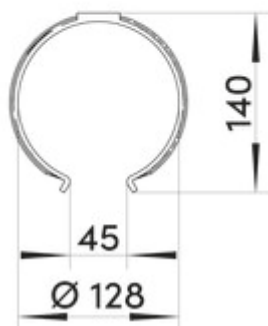

## Rundkanalhalterung 125

Produktnummer: 4052010  
Konfiguration: Ø 125 mm, weiß

### Konfigurationsoptionen

4052010 | Ø 125 mm, weiß

- ✓ Abluftzubehör
- ✓ Stecksystem zum nachträglichen Verkleben
- ✓ Wandmontage

Für die Wand- und Deckenbefestigung.

— empfohlener Abstand 500 mm

[weitere Infos...](#)

### Technische Daten

Artikeltyp	Abluftzubehör	Innendurchmesser	130 mm
Breite	60 mm	Anschlussdurchmesser	125 mm
Montage/Befestigung	Stecksystem zum nachträglichen Verkleben Wandmontage	Systemmaß	125
Form	rund	Lüftungssystem	COMPAIR flow 125

Maßskizze (PDF)