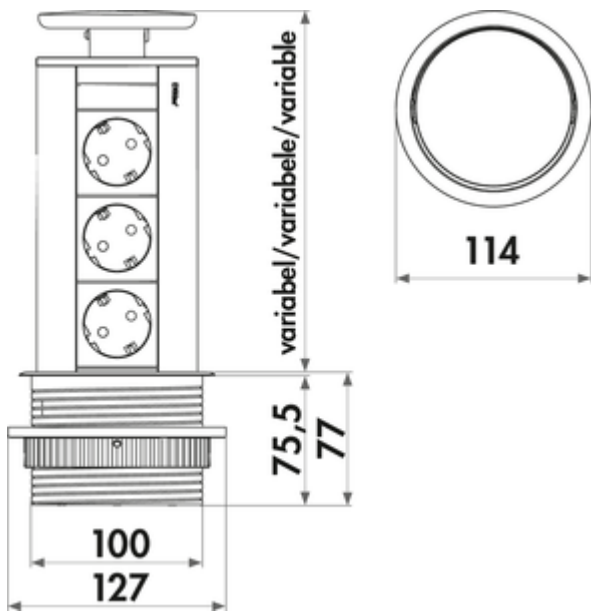

## Evoline® Port 1

Produktnummer: 8031130

Konfiguration: mit Schukosteckdose, Deckel silberfarbig

### Konfigurationsoptionen

8031130 | mit Schukosteckdose, Deckel silberfarbig

8031174 | mit Schukosteckdose, Deckel und Profil schwarz matt

✓ Versenkbares Steckdosenelement

✓ 3 x Schukosteckdose

✓ Öffnungsmechanismus: Push-&-Pull

— H 280 mm, ausgezogene H 210 mm

— 2500 mm Netzanschlussleitung, Schukostecker lose beigelegt

— Bohr-Ø ca. 102 mm

— Kabelauslass unten

[weitere Infos...](#)

### Technische Daten

Artikeltyp	Steckdosenelement	Farbe Steckdose	schwarz
Höhe	280 mm	Höhe ausgefahren	210 mm
Bohrdurchmesser	102 mm	Kabelauslass	Kabelauslass unten
Montage/Befestigung	Einbaumontage in die Arbeitsplatte für Hängeschränke	Ausführung Steckdosen	3 x Schukosteckdose
Zertifizierung	CE TÜV	Art des Steckdosenelements	Vsenkbares Steckdosenelement
Netzstecker lose beigelegt	Ja	Anzahl Steckdosen (gesamt)	3
Länge der Zuleitung (primär)	2.500 mm	Öffnungsmechanismus	Push-&-Pull