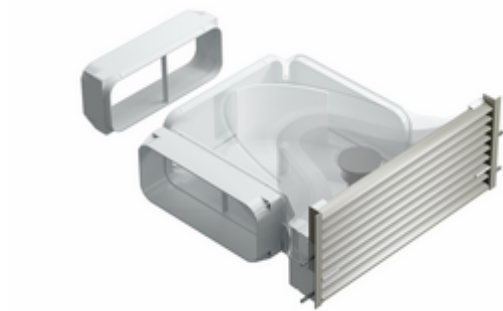

PRIME flow Set-2 GREENflow filterboxen

Productnummer: 4043095

Configuratie: grijs

Configuratie-opties

4043095 | grijs

4043099 | zwart mat

✓ Set GREENflow filterbox

✓ eenvoudig(e) onderhoud/toegang

Ventilatiefiltersysteem voor de filtratie van de kookdamp bij het gebruik van een Down-draft-kap/kookplaatafzuiging.

- hoge flexibiliteit bij de opstelling van de filterboxen
- passend voor plinthoogtes van 100 tot 150 mm (rooster inkortbaar)
- leischoppen zorgen voor een gelijkmatige verdeling van de luchtstroom
- passend voor bijna alle courante Downdraft-kappen/kookplaatafzuigingen, met of zonder eigen actieve koolfilter
- eenvoudig(e) onderhoud/toegang
- geïntegreerde plintvoet (optioneel bruikbaar, draagvermogen tot 300 kg)
- aërodynamisch geoptimaliseerde lamellen van de ventilatierooster (aluminium geanodiseerd) herleiden het drukverlies tot een minimum
- maximale uitlaatdiameter zorgt voor een nauwelijks waarneembare luchtbeweging

[meer info...](#)

Technische gegevens

Type artikel	Set GREENflow filterbox	Eigenschappen	flexibel
Merk	PRIME flow	Vorm	hoekig
Hoogte	100 - 150 mm	Buitendiameter	150 mm
Breed	353 mm	Systeemdimensie	150
Opmerking	Voor een optimaal luchtverversingsresultaat kunnen daar probleemloos nog andere boxen gepland worden. aërodynamisch geoptimaliseerde lamellen van de ventilatierooster (aluminium geanodiseerd) herleiden het drukverlies tot een minimum maximale uitlaatdiameter zorgt voor een nauwelijks waarneembare luchtbeweging eenvoudig(e) onderhoud/vervangning	Ventilatiesysteem	COMPAIR PRIME flow [®]
Verder	geïntegreerde plintvoet (optioneel bruikbaar, draagvermogen tot 300 kg)	Onderhoud	eenvoudig(e) onderhoud/toegang
Geschikt voor	passend voor bijna alle courante Downdraft-kappen/kookplaatafzuigingen, met of zonder eigen actieve koolfilter		