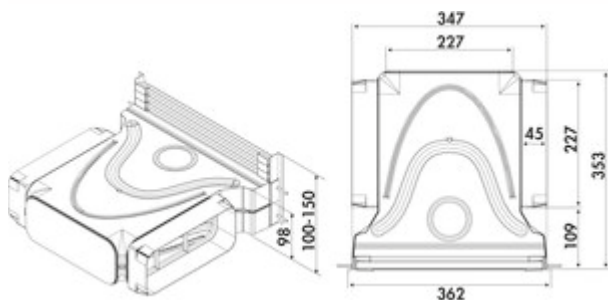

PRIME flow Set-2 GREENflow filterboxen

Productnummer: 4043095

Configuratie: grijs

Configuratie-opties

4043095 | grijs

4043099 | zwart mat

✓ Set GREENflow filterbox

✓ eenvoudig(e) onderhoud/toegang

Ventilatiefiltersysteem voor de filtratie van de kookdamp bij het gebruik van een Down-draft-kap/kookplaatafzuiging.

- hoge flexibiliteit bij de opstelling van de filterboxen
- passend voor plinthoogtes van 100 tot 150 mm (rooster inkortbaar)
- leischoppen zorgen voor een gelijkmatige verdeling van de luchtstroom
- passend voor bijna alle courante Downdraft-kappen/kookplaatafzuigingen, met of zonder eigen actieve koolfilter
- eenvoudig(e) onderhoud/toegang
- geïntegreerde plintvoet (optioneel bruikbaar, draagvermogen tot 300 kg)
- aërodynamisch geoptimaliseerde lamellen van de ventilatierooster (aluminium geanodiseerd) herleiden het drukverlies tot een minimum
- maximale uitlaatdiameter zorgt voor een nauwelijks waarneembare luchtbeweging

[meer info...](#)

Technische gegevens

Type artikel	Set GREENflow filterbox	Eigenschappen	flexibel
Merk	PRIME flow	Vorm	hoekig
Hoogte	100 - 150 mm	Buitendiameter	150 mm
Breed	353 mm	Systeemdimensie	150
Opmerking	Voor een optimaal luchtverversingsresultaat kunnen daar probleemloos nog andere boxen gepland worden. aërodynamisch geoptimaliseerde lamellen van de ventilatierooster (aluminium geanodiseerd) herleiden het drukverlies tot een minimum maximale uitlaatdiameter zorgt voor een nauwelijks waarneembare luchtbeweging eenvoudig(e) onderhoud/vervangning	Ventilatiesysteem	COMPAIR PRIME flow [®]
Verder	geïntegreerde plintvoet (optioneel bruikbaar, draagvermogen tot 300 kg)	Onderhoud	eenvoudig(e) onderhoud/toegang
Geschikt voor	passend voor bijna alle courante Downdraft-kappen/kookplaatafzuigingen, met of zonder eigen actieve koolfilter		