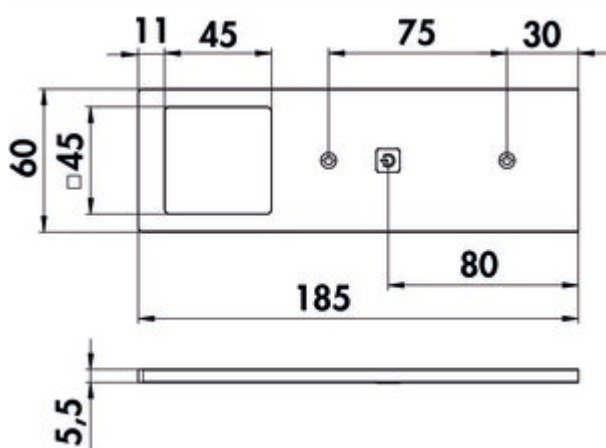

✓ Onderbouw-/nislamp

✓ 4000 K neutraal wit

✓ 3 watt

Onderbouwlamp. Kast van aluminium, aluminiumkleurig. Verlichting zonder zichtbare LED-punten met geïntegreerde schakelaar (doorgeschroefd).

Afzonderlijke lamp zonder (z.s.) of met schakelaar en dimmer (met s. d.)

— 3 watt, 12 V, twee kleurbereiken: 3000 K warmwit, 4000 K neutraal wit

— 85 lumen/watt

— 200 mm toevoerleiding, 1800 mm verbindingsleiding met mini stekkersysteem

Set-2,-3,-5 met schakelaar bestaande uit:

— 1, 2 of 4 afzonderlijke lampen zonder schakelaar (7062350/7062380)

— 1 afzonderlijke lamp met schakelaar (7062351/7062381)

— 1 LED converter 20 (7062309)

— uitbreidbaar tot 6 lampen

Dit product bevat een lichtbron van de energie-efficiëntieklasse F.

meer info...