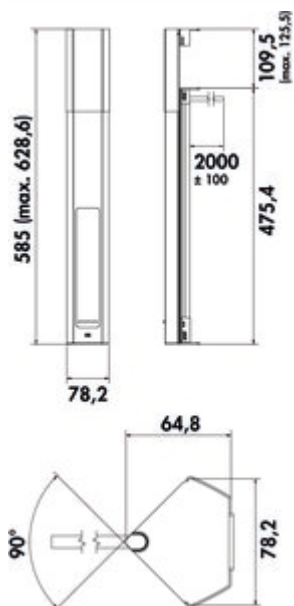

Casia 2L stekkerdoos USB A+C

Productnummer: 7053249

Configuratie: roestvrij staalkleurig

Configuratie-opties

7053249 | roestvrij staalkleurig

7053250 | zwart mat

- ✓ Hoekstopcontactelement
 - ✓ hoekig
 - ✓ Lengte van de toevoerleiding (primair): 2.000 mm
- Hoekvormig stopcontactelement, aluminium. 3-voudig. Geschikt voor verticale en horizontale montage. Met telescopisch compensatiestuk en afdekbare stopcontacten.
- 240 V/16 A
 - 1 x USB charger type A, 5 VDC, IA/I out: 1100 mA
 - 1 x USB charger type C, 5 VDC, IA/I out: 1100 mA
 - 475 x 78 x 64 mm (H x B x D)
 - 2000 mm netsnoer, veiligheidsstekker los bijgevoegd
 - kabeluitlaat achteraan

[meer info...](#)

Technische gegevens

Type artikel	Contactdooselement	Lengte van de toevoerleiding (primair)	2.000 mm
Breed	78 mm	Kleur stopcontact	zwart
Monteren/bevestigen	Hoekmontage	Kabeluitgang	kabeluitlaat achteraan
Opmerking	Geschikt voor verticale en horizontale montage.	Telescopische functie	met telescopeerbaar compensatiestuk
Netspanning	240 V/16 A	Aantal USB-poorten	2
Certificering	CE	USB-type	USB-A USB-C
Vorm	hoekig	Type contactdooselement	Hoekstopcontactelement
Materiaal behuizing	aluminium	Aantal aansluitingen (totaal)	3
Kleur behuizing	roestvrij staalkleurig	USB-versie	1 x USB charger (laadstation) type A, 5 VDC, IA/I out: 1100mA 1 x USB charger (laadstation) type C, 5 VDC, IA/I out: 1100mA
Netstekker losjes ingesloten	Ja		