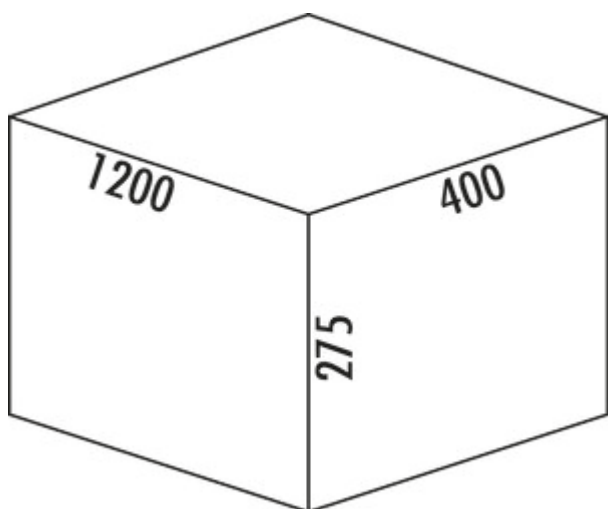

## Cox® Box 275 S/1200-6

Numéro de produit: 8012472

Configuration: gris clair

### Options de configuration

8012472 | gris clair

- ✓ Dispositifs d'extraction existants
- ✓ extraction totale
- ✓ 70 l

Pour le montage sur des sorties existantes. Avec tapis anti-glisse insérable et couvercle complet fixe.

— capacité 70 (2 x 16/2 x 12/2 x 7) litres

— hauteur du seau 256 mm

— hauteur totale 275 mm

— Le couvercle total peut être monté derrière la façade supérieure pour gagner de la place.

— adapté pour Cox Work® bac d'ustensiles

### Fiche technique

Type d'article	Système de collecte des déchets	Largeur de l'armoire	1200 mm
Largeur	1.200 mm	Volume total	70 l
Montage/fixation	sur des sorties existantes	Volume/contenu du récipient 1	16 l
Matériau du récipient	plastique	Volume/contenu du récipient 2	16 l
Couleur du couvercle	argenté	Volume/contenu du récipient 3	12 l
Matériau Deckel	métal	Volume/contenu du récipient 4	12 l
Couvercle total extractible	Non	Volume/contenu du récipient 5	7 l
Couvercle	Oui	Volume/contenu du récipient 6	7 l
Type de couvercle(s)	Couvercle complet	Forme	angulaire
Nombre de récipients	6	Volume/contenu du récipient	16/16/12/12/7/7
Technique d'ouverture	extraction totale	Hauteur du seau	256 mm
Type de construction Collecteur de déchets	Dispositifs d'extraction existants	Autres pièces	tapis anti-glisse insérable