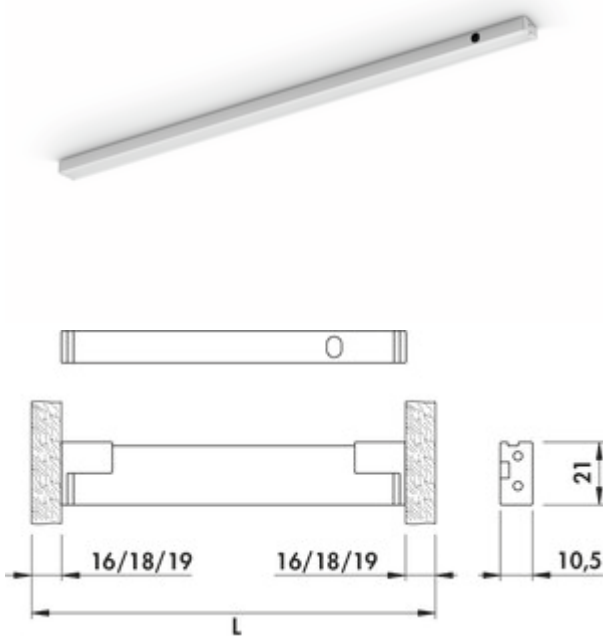

Dentro LED

Productnummer: 7062375

Configuratie: L 450 mm, 6,2 W, roestvrij staalkleurig

Configuratie-opties

- 7062371 | L 600 mm, 7,2 W, roestvrij staalkleurig
- 7062372 | L 900 mm, 12 W, roestvrij staalkleurig
- 7062373 | L 1200 mm, 16,3 W, roestvrij staalkleurig
- 7062375 | L 450 mm, 6,2 W, roestvrij staalkleurig
- 7062376 | L 800 mm, 10,5 W, roestvrij staalkleurig
- 7062377 | L 1000 mm, 13,4 W, roestvrij staalkleurig

- ✓ Kast-interieurlamp
- ✓ Langveldlamp
- ✓ 4000 K neutraal wit

Kast-interieurlamp. Smal aluminiumprofiel met verblindingvrije afdekking.

Afzonderlijke lamp met LED sensorschakelaar

- 24 V, 4000 K neutraal wit
- 75 lumen/watt
- 2000 mm toevoerleiding
- aansluitklaar op LED converter 2430 (7062250)
- kabeluitvoer achteraan rechts

Dit product bevat een lichtbron van energie-efficiëntieklasse G.

[meer info...](#)

Technische gegevens

Type artikel	Lamp	Vervangbare verlichting	Nee
Garantie	2 jaar Naber-garantie (behalve op slijtageonderdelen), de algemene garantievoorwaarden van Naber GmbH zijn van toepassing.	Lichtopbrengst	85 lumen/watt
Breed	500 mm	Transformator/omvormer vereist	Ja, moet apart besteld worden
Energie-efficiëntieklasse	G	Aansluiting	Eenzijdig
Certificering	CE	Materiaal behuizing	aluminium
Beschermingsklasse	III	Kleur behuizing	roestvrij staalkleurig
Schakelaar	Ja	Lichtbron inbegrepen	Ja
Vorm	hoekig	Lengte van de toevoerleiding (primair)	2.000 mm
Type lichtbron	LED	Type armatuur	Kast-interieurlamp Langveldlamp
Kleurtemperatuur	4000 K neutraal wit	Verlichtingsvermogen	6,2 watt

Accessoires

7062250	LED converter 2430, wit
7062251	LED converter 2460, wit
7062252	LED verbindingsleiding 24, Verbindingsleiding/-element, wit, L 2000 mm