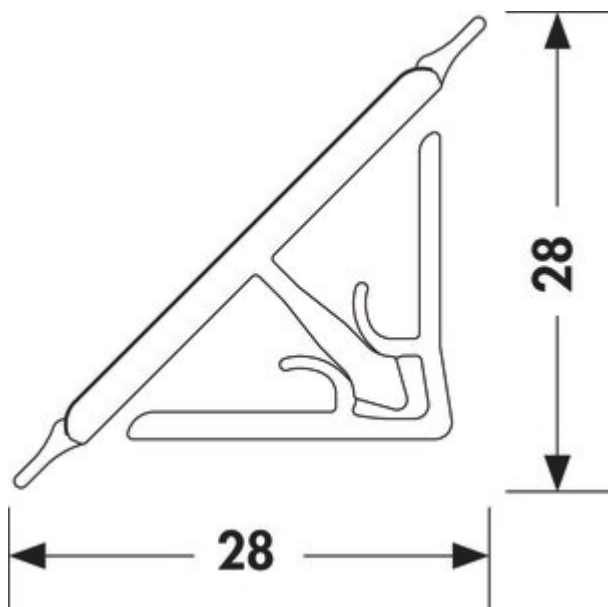

## Wandaansluitprofiel set 1 Vario Line

Productnummer: 9010028

Configuratie: roestvrij staalkleurig

### Configuratie-opties

9010028 | roestvrij staalkleurig

- ✓ Wandaansluitprofiel
- ✓ leverbaar alleen in VE van 10 stuks = 50 m

Set bestaande uit:

- profiel 1 x 2 m en 1 x 3 m lengte
- 2 x eindkappen links
- 2 x eindkappen rechts
- 3 x binnenhoek 90°

Leverbaar alleen in verpakkingseenheid van 10 stuks = 50 m.

[meer info...](#)

### Technische gegevens

Type artikel	Wandaansluitprofiel	Opmerking	leverbaar alleen in VE van 10 stuks = 50 m
Breed	28 mm	Bestaande uit	profiel 1 x 2 m en 1 x 3 m lengte 2 einddop links 2 einddop rechts 1 binnenhoek 90° 1 buitenhoek