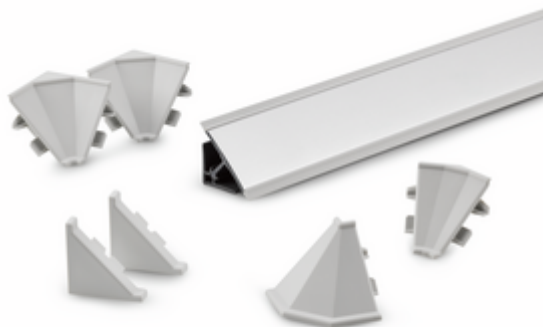

## Wandaansluitprofiel set 1 Vario Line

Productnummer: 9010028

Configuratie: roestvrij staalkleurig

### Configuratie-opties

9010028 | roestvrij staalkleurig

- ✓ Wandaansluitprofiel
- ✓ leverbaar alleen in VE van 10 stuks = 50 m

Set bestaande uit:

- profiel 1 x 2 m en 1 x 3 m lengte
- 2 x eindkappen links
- 2 x eindkappen rechts
- 3 x binnenhoek 90°

### Technische gegevens

Type artikel	Wandaansluitprofiel	Opmerking	leverbaar alleen in VE van 10 stuks = 50 m
Breed	28 mm	Bestaande uit	profiel 1 x 2 m en 1 x 3 m lengte 2 einddop links 2 einddop rechts 1 binnenhoek 90° 1 buitenhoek