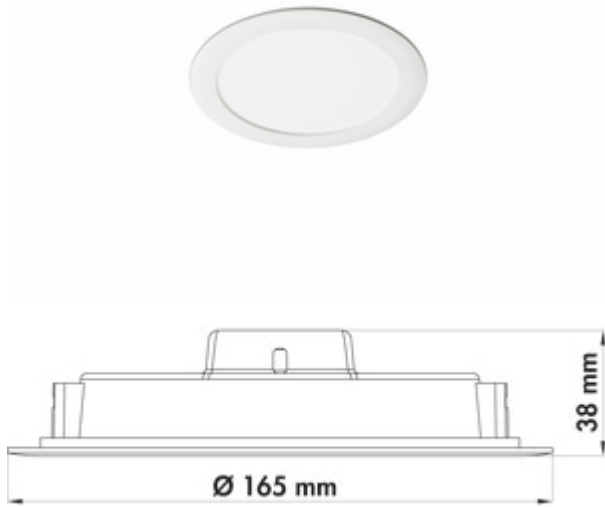

### Einzelleuchte

- 16 Watt, 3000 K warmweiß
  - 100 Lumen/Watt
  - IP20
  - inkl. Konverter für 230 V
  - mit Federklammern für den Einbau in Hohlraumdecken
  - Kabellänge primär ca. 120 mm
  - Außen-Ø 165 mm
  - Einbau-Ø 150 mm
  - nicht dimmbar, An/Aus-Funktion über bauseitigen Lichtschalter
- Dieses Produkt enthält eine Lichtquelle der Energieeffizienzklasse E.

### Technische Daten

|                           |                 |  |  |
|---------------------------|-----------------|--|--|
| Artikeltyp                | Leuchte         | Lichtausbeute                                      | 100 Lumen/Watt   |
| Breite                    | 165 mm          | Trafo / Konverter erforderlich                     | Ja, enthalten  |
| Montage/Befestigung       | Deckenmontage   | Mit Federklammern für den Einbau in Hohlraumdecken | Ja   |
| Energieeffizienzklasse    | E               | Anschluss  | einseitig  |
| Netzspannung              | 230 V           | Farbe Gehäuse                                      | weiß   |
| Zertifizierung            | CE              | Farbe Abdeckung                                    | weiß   |
| Schutzart                 | IP20            | Außendurchmesser                                   | 165 mm   |
| Schalter                  | Nein            | Anzahl Lichtpunkte                                 | 120  |
| Form                      | rund            | Leuchtmittel enthalten                             | Ja   |
| Einbautiefe               | 38 mm           | Länge der Zuleitung (primär)                       | 120 mm   |
| Leuchtmitteltyp           | LED             | Bauart Leuchte                                     | Einbauleuchte<br>Decken-/Oberboden-/<br>Kücheninselleuchte |
| Farbtemperatur            | 3000 K warmweiß | Leistung Leuchtmittel                              | 16 Watt  |
| Leuchtmittel austauschbar | Nein            | Einbaumaß  | Ø 150 mm   |