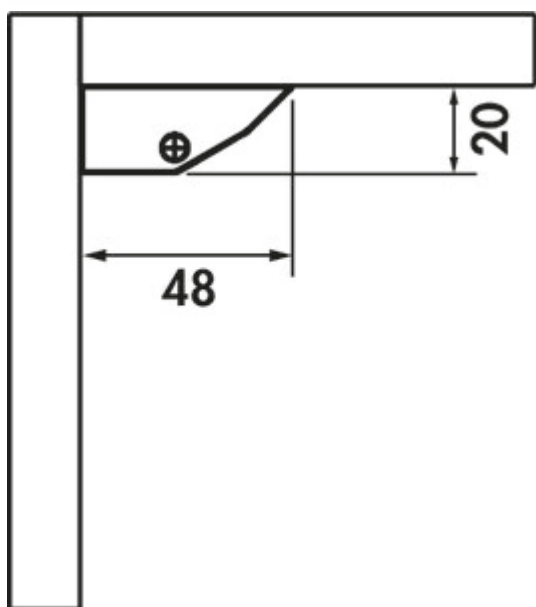

Derby LED changement de couleurs

Numéro de produit: 7061235

Configuration: L 550 mm, 30 LEDs, 7,20 W, couleur alu

Options de configuration

7061234 | L 400 mm, 21 LEDs, 5,04 W, couleur alu

7061235 | L 550 mm, 30 LEDs, 7,20 W, couleur alu

7061236 | L 850 mm, 48 LEDs, 11,52 W, couleur alu

7061237 | L 950 mm, 54 LEDs, 12,96 W, couleur alu

7061238 | L 1150 mm, 66 LEDs, 15,84 W, couleur alu

- ✓ Luminaire encastrables par le bas
- ✓ Lamp au néon
- ✓ 2700 K blanc chaud à 6500 K blanc froid

— fonction memory: le dernier réglage est mémorisé

— fonction de variation: luminosité avec gradation en continu

— 80 lumens/watt

— 1800 mm de conduite de raccordement sur l'arrière, à droite

— prêt à raccorder à un convertisseur 30 LED (7061026)

Ce produit contient une source lumineuse de classe d'efficacité énergétique F.

plus d'infos...

Fiche technique

Type d'article	Luminaire	Raccordement	D'un côté
Largeur	550 mm	Matériau du boîtier	aluminium
Montage/fixation	Montage sur meuble bas (armoire suspendue/étagère)	Couleur du boîtier	couleur alu
Classe d'efficacité énergétique	F	Nombre de points lumineux	30
Certification	CE Caractère MM	Sources lumineuses incluses	Oui
Classe de protection	III	Fonction tactile	Oui
Interrupteur	Oui	Variateur	Oui
Forme	angulaire	Type de gradation	luminosité avec gradation en continu
Type de lampe	LED	Fonction mémoire	Oui
Température de couleur	2700 K blanc chaud à 6500 K blanc froid	Longueur du câble d'alimentation (primaire)	1.800 mm
Température de couleur réglable	en continu	Type de luminaire	Luminaire encastrables par le bas Lamp au néon
Ampoule remplaçable	Non	Fonction de gradation (composée)	Oui, luminosité avec gradation en continu
Efficacité lumineuse	75 lumens/watt	Puissance de l'ampoule	7,2 watts
Transformateur / convertisseur nécessaire	Oui, doit être commandé séparément		