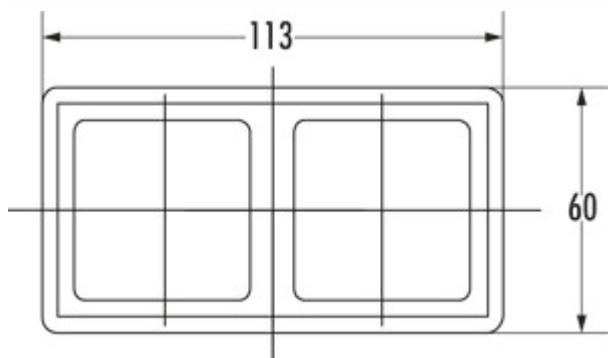

Abdeckrahmen 2

Produktnummer: 7013050
 Konfiguration: silberfarbig

Konfigurationsoptionen

7013050 | silberfarbig

✓ Zubehör

✓ eckig

Zweifach. Für Schalter und Steckdosen.

— Kunststoff

[weitere Infos...](#)

Technische Daten

Artikeltyp	Zubehör	Material	Kunststoff
Breite	113 mm	Form	eckig