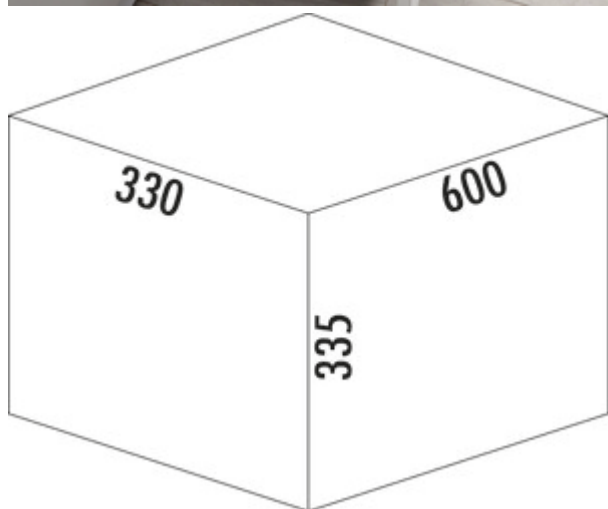

WESCO® Pullboy Soft Comfort® 335 K/600-3

Numéro de produit: 8011124

Configuration: anthracite

Options de configuration

8011124 | anthracite

- ✓ Système de tiroirs à casseroles
- ✓ extraction totale
- ✓ 33 l

À couvercle fixe. Goupilles de sécurité pour l'extraction incluses.

— système de poubelle avec dispositif d'insertion soft et amortisseur

— volume des déchets 33 (2 x 8/1 x 17) litres

— dimensions : 335 x 562 x 330 mm (H x L x P)

— montage : montage sur la paroi latérale avec bandeau frontal

— pour des parois latérales de 16/19 mm

[plus d'infos...](#)

Fiche technique

Type d'article	Système de collecte des déchets	Largeur de l'armoire	600 mm
Marque	WESCO®	Profondeur du rail de guidage	420 mm
Largeur	562 mm	Volume total	33 l
Matériau	plastique	Volume/contenu du récipient 1	8 l
Montage/fixation	paroi bandeau de la façade gabarit de montage métallique Comfort Plus	Volume/contenu du récipient 2	8 l
Autre	goupilles de sécurité pour l'extraction incluses	Volume/contenu du récipient 3	17 l
Couleur du couvercle	anthracite	Forme	angulaire
Couvercle total extractible	Non	Retrait immédiat	Oui
Couvercle	Oui	Pour épaisseur de paroi latérale	16/19 mm
Type de couvercle(s)	Couvercle complet	Couleur du cadre	anthracite
Nombre de récipients	3	Volume/contenu du récipient	8/8/17
Technique d'ouverture	extraction totale	Capacité de charge	max. 30 kg
Type de construction Collecteur de déchets	Système de tiroirs à casseroles	Mécanisme de fermeture	Avec amortisseur