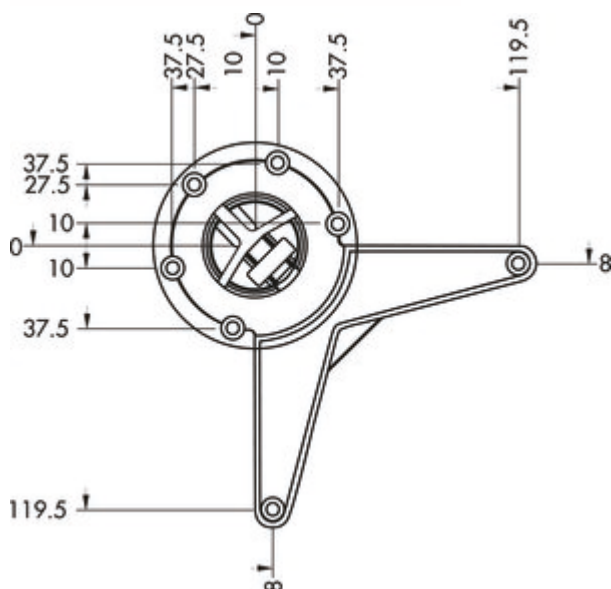

Move 1

Productnummer: 3051037
 Configuratie: chroom gepolijst

Configuratie-opties
 3051037 | chroom gepolijst

- ✓ Steunvoet
- ✓ rond
- ✓ recht

Steunvoet. Mooi gevormde zakelijkheid van beweeglijke aard met soepele rollentechniek, niet inkortbaar.

- buis-Ø 60 mm
- hoogte 638 mm (vermeerderd met 100 mm hoogteregeling)
- draagvermogen ca. 150 kg

[meer info...](#)

Technische gegevens

Type artikel	Steunvoet	Hoogteverstelling	100 mm
Hoogte	638 mm	Versie ondersteuningselement	recht
Oppervlak/coating	gepolijst	Met montageplaat	Ja
Eigenschappen	niet inkortbaar	Buisafmeting	Ø 60 mm
Vorm	rond	Met rollen	Ja
Draagkracht	ca. 150 kg		