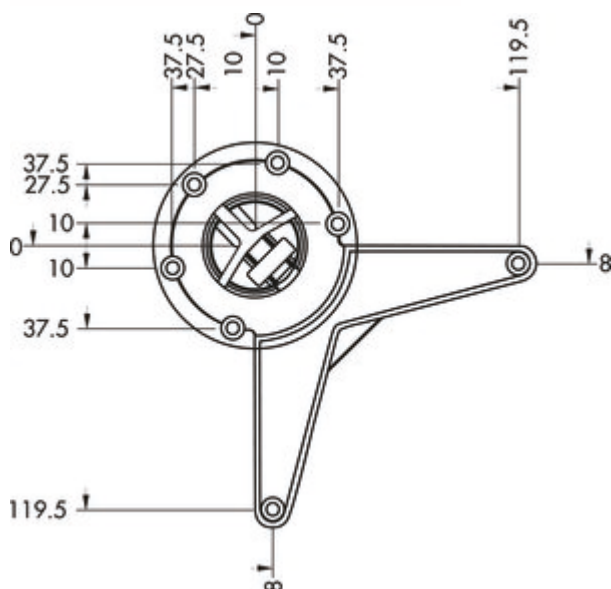

Move 1

Productnummer: 3051037
 Configuratie: chroom gepolijst

Configuratie-opties
 3051037 | chroom gepolijst

- ✓ Steunvoet
- ✓ rond
- ✓ recht

Steunvoet. Mooi gevormde zakelijkheid van beweeglijke aard met soepele rollentechniek, niet inkortbaar.

- buis-Ø 60 mm
- hoogte 638 mm (vermeerderd met 100 mm hoogteregeling)
- draagvermogen ca. 150 kg

[meer info...](#)

Technische gegevens

Type artikel	Steunvoet	Hoogteverstelling	100 mm
Oppervlak/coating	gepolijst	Versie ondersteuningselement	recht
Eigenschappen	niet inkortbaar	Met montageplaat	Ja
Vorm	rond	Buisafmeting	Ø 60 mm
Draagkracht	ca. 150 kg	Met rollen	Ja