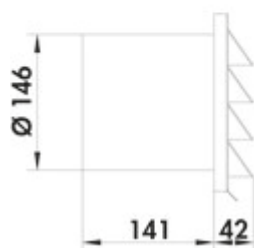

E-Jal 150 buitenjaloezie

Productnummer: 4022012
 Configuratie: Ø 150 mm, RVS

Configuratie-opties
 4022012 | Ø 150 mm, RVS

- ✓ Buitenjaloezie
- 190 x 190 mm met terugslagklep voor aansluiting aan ronde buis.
- aansluitdiepte 145 mm

[meer info...](#)

Technische gegevens

Type artikel	Buitenjaloezie	Diameter aansluiting	150 mm
Breed	190 mm	Blinde versie	terugslagklep voor aansluiting op ronde buis
Materiaal	roestvrij staal	Systeemdimensie	150
Certificering	roestvrij	Uitgangsaandrijving	rond
Vorm	hoekig	Ventilatiesysteem	COMPAIR flow 150
Ondersteuningsdiepte	141 mm		