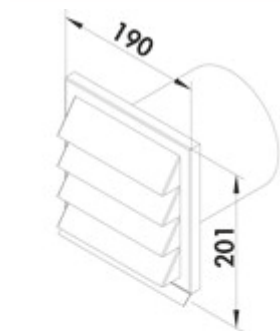

E-Jal 150 buitenjaloezie

Productnummer: 4022012
 Configuratie: Ø 150 mm, RVS

Configuratie-opties
 4022012 | Ø 150 mm, RVS

- ✓ Buitenjaloezie
- 190 x 190 mm met terugslagklep voor aansluiting aan ronde buis.
- aansluitdiepte 145 mm

[meer info...](#)

Technische gegevens

Type artikel	Buitenjaloezie	Diameter aansluiting	150 mm
Breed	190 mm	Blinde versie	terugslagklep voor aansluiting op ronde buis
Materiaal	roestvrij staal	Systeemdimensie	150
Certificering	roestvrij	Uitgangsaandrijving	rond
Vorm	hoekig	Ventilatiesysteem	COMPAIR flow 150
Ondersteuningsdiepte	141 mm		