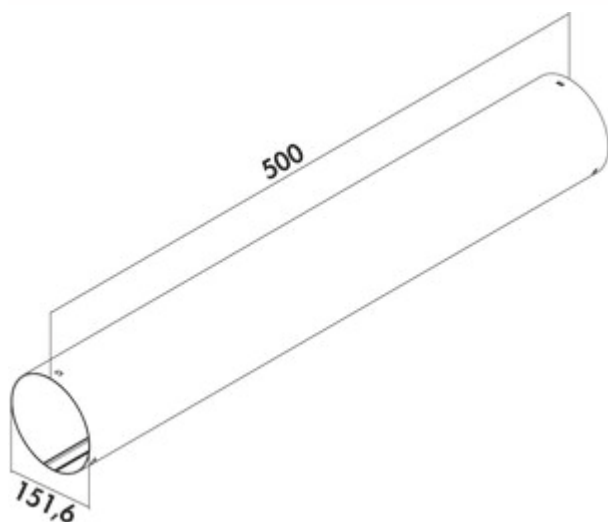

## PRIME flow P-RRO 150 ronde buis

Productnummer: 4051022

Configuratie: L 500 mm, lichtgrijs

### Configuratie-opties

4051022 | L 500 mm, lichtgrijs

4051023 | L 1000 mm, lichtgrijs

- ✓ Luchtafvoerbuiz
- ✓ N-kliksysteem met geïntegreerde vergrendelingselementen
- N-kliksysteem voor een veilige verbinding met de universele verbinder
- kabelgeleiding in het ventilatiekanaal (optioneel)

### Technische gegevens

Type artikel	Luchtafvoerbuiz	Diameter aansluiting	150 mm
Merk	PRIME flow	Systeemdimensie	150
Breed	500 mm	Uitgangsaandrijving	rond
Materiaal	PVC	Ventilatiesysteem	COMPAIR PRIME flow®
Monteren/bevestigen	N-kliksysteem met geïntegreerde vergrendelingselementen	Kabelgeleiding	Optioneel
Opmerking	kabelgeleiding in het ventilatiekanaal (optioneel)		