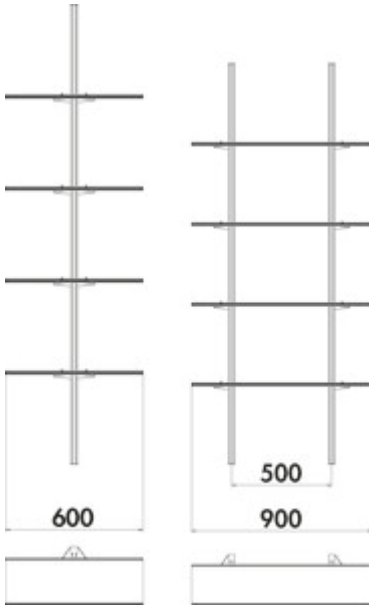

#### ✓ Relingsysteem

Relingsysteem. Gepoedercoat.

Set bestaande uit:

- 2 transFORM profiel, l 1800 mm (8041245)
- 2 transFORM legbordhouder (8041231)
- 4 kleurwissel LED-band, l 2600 mm, 20,3 W/12 V (7061300)
- 1 FW functionele converter, 60 W, 6-voudige verdeler (7061273)
- 1 1-kanaals kleurwissel afstandsbediening (7061285)

Maximale kegbordbreedte bij individuele profielstrip 600 mm.

Legborden niet in het leveringspakket inbegrepen.

[meer info...](#)

### Technische gegevens

Type artikel	Relingsysteem	Opmerking	maximale kegbordbreedte bij individuele profielstrip 600 mm Legborden niet in het leveringspakket inbegrepen
Oppervlak/coating	poedergecoat	Bestaande uit	2 transFORM profiel, l 1800 mm (8041245) 2 transFORM legbordhouder (8041231) 4 kleurwissel LED-band, l 2600 mm, 20,3 W/12 V (7061300) 1 FW functionele converter, 60 W, 6-voudige verdeler (7061273) 1 1-kanaals kleurwissel afstandsbediening (7061285)