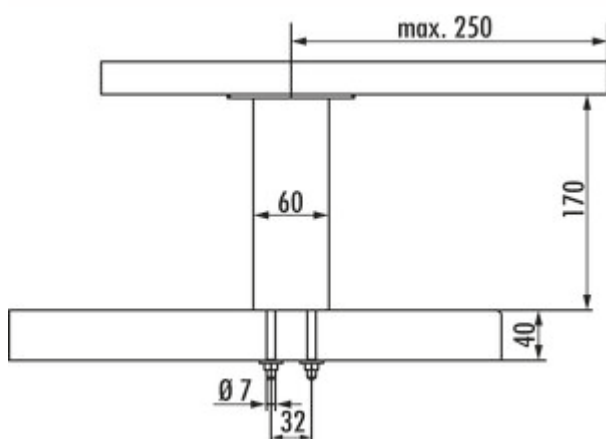

Korfu 1

Productnummer: 3021177

Configuratie: roestvrij staalkleurig, H 170 mm

Configuratie-opties

3021177 | roestvrij staalkleurig, H 170 mm

✓ Console

✓ recht

Console.

— recht

— in filigrane uitvoering 60 x 10 mm

— max. belasting per paar van ca. 60 kg bij gelijkmatig verdeelde last, een max. afstand van de consoles van 900 mm en een max. uitsteken van de platen met 250 mm

[meer info...](#)

Technische gegevens

Type artikel	Console	Draagkracht	max. belasting per paar van ca. 60 kg bij gelijkmatig verdeelde last, een max. afstand van de consoles van 900 mm en een max. uitsteken van de platen met 250 mm
Garantie	2 jaar Naber-garantie (behalve op slijtageonderdelen), de algemene garantievoorwaarden van Naber GmbH zijn van toepassing.	Versie ondersteuningselement	recht
Breed	60 mm	Met montageplaat	Ja
Opmerking	Bij gebruik van een glasadapterschijf (3021176) dient de verlijming door een glazenmaker te gebeuren.	Afmetingen steunvlak	100 x 80 mm
Vorm	hoekig		