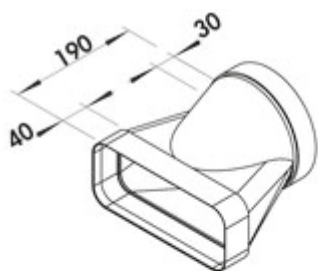

F-EST 150 eindstuk

Productnummer: 4043006

Configuratie: wit

Configuratie-opties

4043006 | wit

- ✓ Verbindingselement
- ✓ Insteeksysteem voor verlijming achteraf

Met aangepaste mof voor de directe overgang van vlak op rond (muurdoorvoer).
Stromingstechnisch geoptimaliseerd.

[meer info...](#)

Technische gegevens

Type artikel	Verbindingselement	Diameter aansluiting	150 mm
Breed	190 mm	Systeemdimensie	150
Materiaal	polypropyleen	Uitgangsaandrijving	rond
Monteren/bevestigen	Insteeksysteem voor verlijming achteraf	Ventilatiesysteem	COMPAIR flow 150