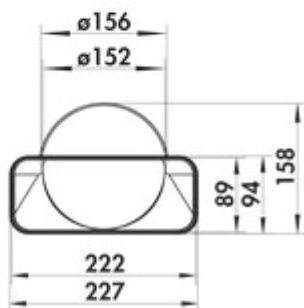

F-EST 150 eindstuk

Productnummer: 4043006

Configuratie: wit

Configuratie-opties

4043006 | wit

- ✓ Verbindingselement
- ✓ Insteeksysteem voor verlijming achteraf

Met aangepaste mof voor de directe overgang van vlak op rond (muurdoorvoer).
Stromingstechnisch geoptimaliseerd.

[meer info...](#)

Technische gegevens

Type artikel	Verbindingselement	Diameter aansluiting	150 mm
Breed	190 mm	Systeemdimensie	150
Materiaal	polypropyleen	Uitgangsaandrijving	rond
Monteren/bevestigen	Insteeksysteem voor verlijming achteraf	Ventilatiesysteem	COMPAIR flow 150