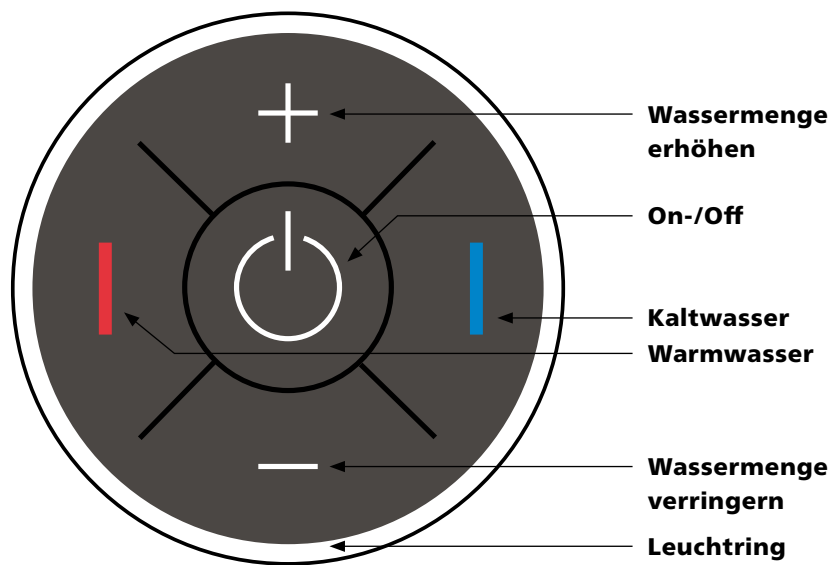

Siebstrahl

Wellnessprogramm fürs Gemüse: Der Siebstrahl ist geschmeidig und gleichmässig und eignet sich besonders fürs schonendes Waschen von Gemüse und Lebensmitteln.

KWC KIO ELEKTRONIK

Mit KWC KIO erfolgt der Einzug von futuristischen Formen und digitalen Funktionen in Ihre Küche. Denn die skulptural anmutende, schlanke Armatur hat es in sich – und mit der Auszugsbrause haben Sie alles in der Hand: Touchpad für die einfache Steuerung oder Programmierung von Wassertemperatur und -menge, Umstellung von Strahlarten, gezielter Einsatz des Strahls und weitere hilfreiche Features. Auch bei der Hygiene geht Ihnen die Armatur zur Hand: Der Laminarstrahl beschert einen klaren und bakterienfreien Wasserstrahl, während die integrierte Hygienespülung nach längerer Abwesenheit einen einwandfreien Trinkgenuss garantiert. So smart die Armatur im Alltag ist, so durchdacht und fortschrittlich ist auch das Design: reduziert auf das Wesentliche durch fugenloses Unibody-Design, dezent inszeniert mit beleuchteten Bedienelementen. Kurz gesagt: KWC KIO bringt Smart Living, Convenience, Hygiene und hochstehendes Design elegant zusammen.