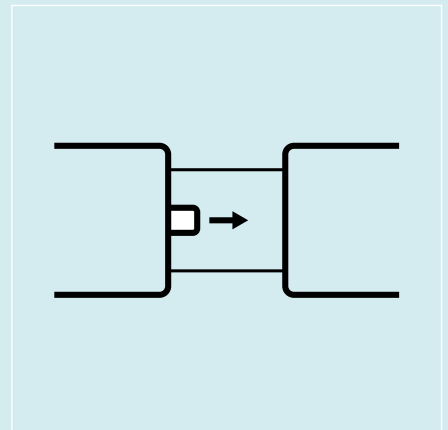

QuickConnect

Bequeme Montage und mehr Sicherheit in der Küche: Mit QuickConnect fällt das Anschrauben des Brauseschlauches weg – und damit auch das Risiko, die Dichtung zu beschädigen und Wasserschäden zu verursachen.

EasyLock

Mühevolle Handhabung und automatisches Einrasten: EasyLock sorgt mit speziellen Positionierungsnocken dafür, dass die Auszugsbrause immer die richtige Position einnimmt.

SwivelStop

Ausschwenken des Auslaufs begrenzen und Wasserschäden verhindern: Dank SwivelStop kann der Schwenkbereich mit wenigen Handgriffen von 360° auf 120° bzw. 150° eingestellt werden. Der Auslauf bleibt damit immer über dem Spülbecken.