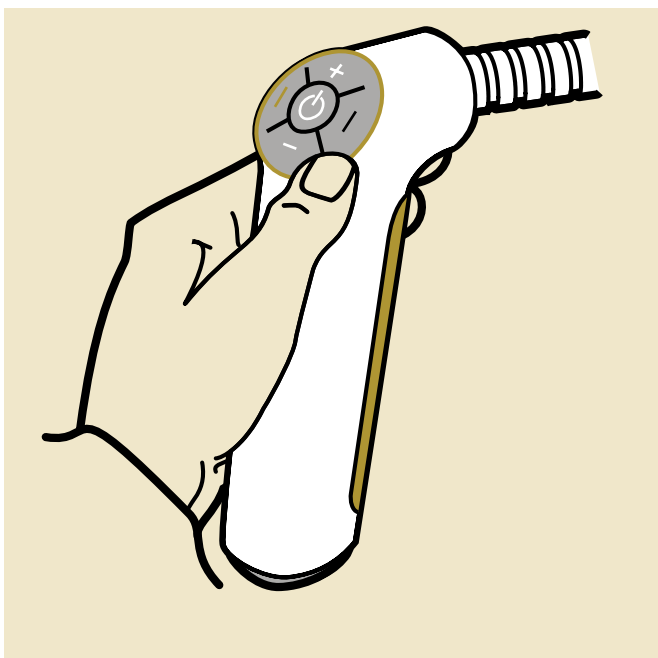

Laminarstrahl

Die Bergquelle lässt grüssen: Der Laminarstrahl ist nicht nur in optischer Hinsicht eine wahre Freude, sondern auch in hygienischer. Er spendet kristallklares und reines Wasser und verursacht weniger Spritzwasser.

Siebstrahl

Wellnessprogramm fürs Gemüse: Der Siebstrahl ist geschmeidig und gleichmässig und eignet sich besonders fürs schonendes Waschen von Gemüse und Lebensmitteln.

KWC KIO ELEKTRONIK

Mit KWC KIO erfolgt der Einzug von futuristischen Formen und digitalen Funktionen in Ihre Küche. Denn die skulptural anmutende, schlanke Armatur hat es in sich – und mit der Auszugsbrause haben Sie alles in der Hand: Touchpad für die einfache Steuerung oder Programmierung von Wassertemperatur und -menge, Umstellung von Strahlarten, gezielter Einsatz des Strahls und weitere hilfreiche Features. Auch bei der Hygiene geht Ihnen die Armatur zur Hand: Der Laminarstrahl beschert einen klaren und bakterienfreien Wasserstrahl, während die integrierte Hygienespülung nach längerer Abwesenheit einen einwandfreien Trinkgenuss garantiert. So smart die Armatur im Alltag ist, so durchdacht und fortschrittlich ist auch das Design: reduziert auf das Wesentliche durch fugenloses Unibody-Design, dezent inszeniert mit beleuchteten Bedienelementen. Kurz gesagt: KWC KIO bringt Smart Living, Convenience, Hygiene und hochstehendes Design elegant zusammen.

Rund um die Bedien-Tastatur ist ein separater Leuchtring angeordnet, unter welchem RGB-LED's hinterlegt sind und entsprechend der Sollwassertemperatur leuchtet (Blau für Kaltwasser, Orange für Mischwasser, Rot für Warmwasser).