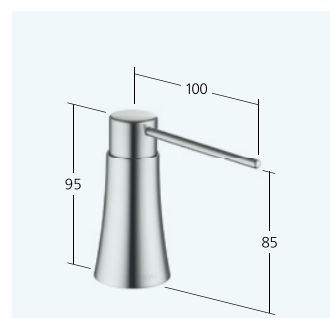

Passend dazu:

Seifenspender

Z.536.586.000 chromeline A 100

Z.536.586.176 matt black A 100

Z.536.586.127 decor steel A 100