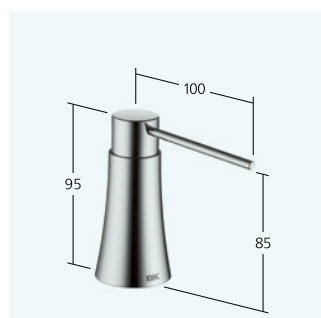

Passend dazu:

Seifenspender

Z.536.586.000 chromeline A 100

Z.536.586.176 matt black A 100

Z.536.586.127 decor steel A 100