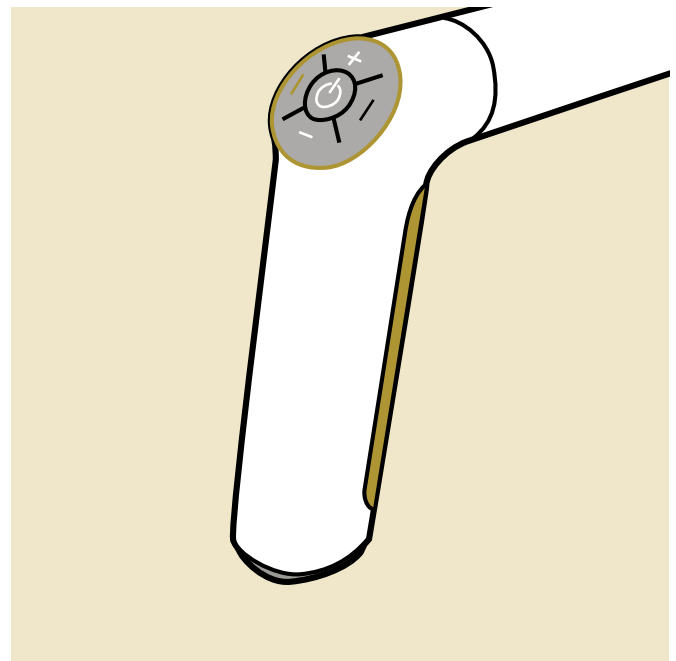

Siebstrahl

Wellnessprogramm fürs Gemüse: Der Siebstrahl ist geschmeidig und gleichmässig und eignet sich besonders fürs schonendes Waschen von Gemüse und Lebensmitteln.

KWC KIO ELEKTRONIK

Mit KWC KIO erfolgt der Einzug von futuristischen Formen und digitalen Funktionen in Ihre Küche. Denn die skulptural anmutende, schlanke Armatur hat es in sich – und mit der Auszugsbrause haben Sie alles in der Hand: Touchpad für die einfache Steuerung oder Programmierung von Wassertemperatur und -menge, Umstellung von Strahlarten, gezielter Einsatz des Strahls und weitere hilfreiche Features. Auch bei der Hygiene geht Ihnen die Armatur zur Hand: Der Laminarstrahl beschert einen klaren und bakterienfreien Wasserstrahl, während die integrierte Hygienespülung nach längerer Abwesenheit einen einwandfreien Trinkgenuss garantiert. So smart die Armatur im Alltag ist, so durchdacht und fortschrittlich ist auch das Design: reduziert auf das Wesentliche durch fugenloses Unibody-Design, dezent inszeniert mit beleuchteten Bedienelementen. Kurz gesagt: KWC KIO bringt Smart Living, Convenience, Hygiene und hochstehendes Design elegant zusammen.