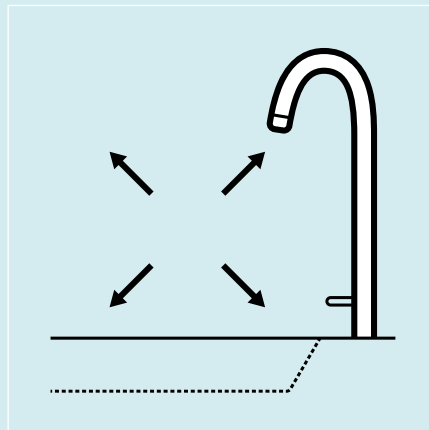

OptimalSpace

Grosszügiges Raumerlebnis und mehr Ergonomie: OptimalSpace sorgt mit langen und hohen Ausläufen für einen grosszügigen Wasch- bzw. Arbeitsbereich.