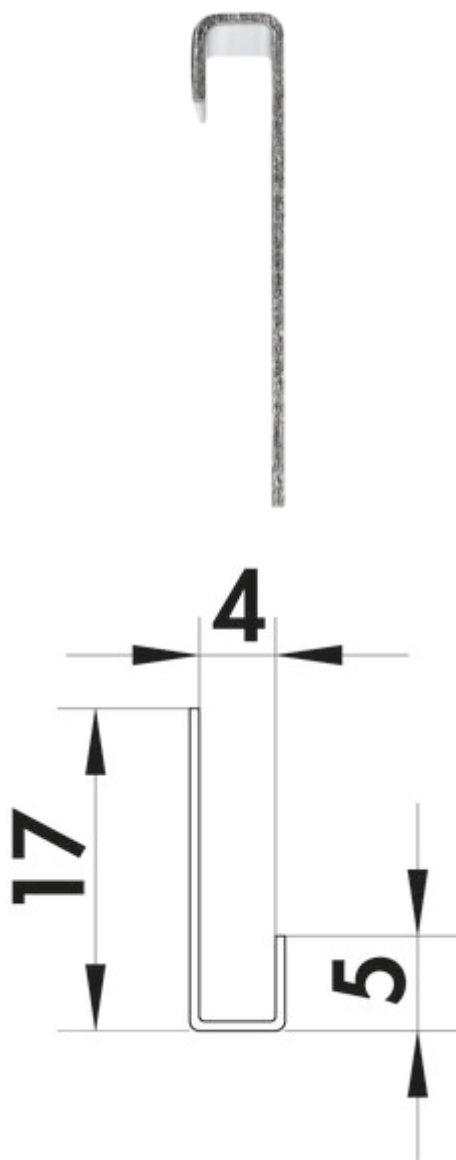

Edelstahl U-Winkelprofil 4 mm

Produktnummer: 8060010

Konfiguration: Edelstahl

Konfigurationsoptionen

8060010 | Edelstahl

- ✓ Wandanschlussprofil
- ✓ Farbe: Edelstahl
- ✓ Material: Edelstahl

Hochwertiges Edelstahl-Abschlussprofil für die Seitenkanten von Nischenrückwänden. Das U-förmig umgekannte Profil umfasst die Nischenrückwand deckt die Schnittkante sauber und dekorativ ab.
— Standardlänge je Profil 990 mm

[weitere Infos...](#)

Technische Daten

Artikeltyp	Wandanschlussprofil	Material	Edelstahl
Breite	990 mm	Beleuchtung	Nein