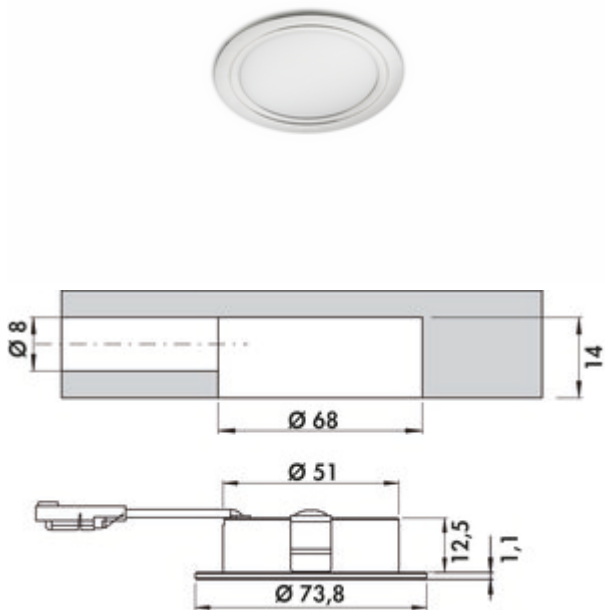

Anelli Farbwechsel LED 2

Produktnummer: 7061374

Konfiguration: Einzelleuchte ohne Schalter, edelstahlfarbig

Konfigurationsoptionen

7061374 | Einzelleuchte ohne Schalter, edelstahlfarbig

7061375 | Einzelleuchte ohne Schalter, schwarz matt

- ✓ Einbauleuchte
- ✓ 2700 K warmweiß bis 6500 K kaltweiß
- ✓ 2,5 Watt

Einbauleuchte. Aluminiumgehäuse. Ausleuchtung ohne sichtbare LED-Punkte. Einzelleuchte ohne Schalter

- 2,5 Watt, 24 V
- stufenlose Regelung der Lichtfarbe von 2700 K warmweiß bis 6500 K kaltweiß
- Dimmfunktion: Helligkeit stufenlos dimmbar
- max. 108 Lumen/Watt bei 6500 K kaltweiß
- 1800 mm Zuleitung
- Bohr-Ø 68 mm
- Einbautiefe 14 mm

Dieses Produkt enthält eine Lichtquelle der Energieeffizienzklasse D.

[weitere Infos...](#)

Technische Daten

Artikeltyp	Leuchte	Lichtausbeute	max. 108 Lumen/Watt bei 6500 K kaltweiß
Bohrdurchmesser	68 mm	Material Gehäuse	Aluminium
Energieeffizienzklasse	D	Homogenes Lichtfeld ohne sichtbare LED-Punkte	Ja
Zertifizierung	CE MM-Zeichen	Leuchtmittel enthalten	Ja
Form	rund	Dimmer	Ja
Einbautiefe	14 mm	Art der Dimmung	Helligkeit stufenlos dimmbar
Leuchtmitteltyp	LED	Länge der Zuleitung (primär)	1.800 mm
Farbtemperatur	2700 K warmweiß bis 6500 K kaltweiß	Bauart Leuchte	Einbauleuchte
Farbtemperatur einstellbar	stufenlos	Dimmfunktion	Ja, Helligkeit stufenlos dimmbar
Leuchtmittel austauschbar	Nein	Leistung Leuchtmittel	2,5 Watt