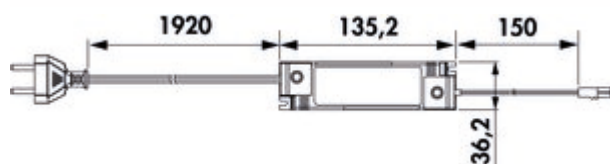

LED converter 30 Neva

Productnummer: 7062438

Configuratie: wit

Configuratie-opties

7062438 | wit

- ✓ Converter
- ✓ 2.000 mm
- 30 watt, 24 V
- max. 36 watt belasting per steekplaats aan de converter
- 2000 mm netsnoer

[meer info...](#)

Technische gegevens

Type artikel	Converter	Netspanning	100–240 VAC
Breed	135 mm	Vorm	hoekig
Opmerking	aansluitwaarden (watt) van de afzonderlijke lampen moeten in acht genomen worden	Lengte van de toevoerleiding (primair)	2.000 mm