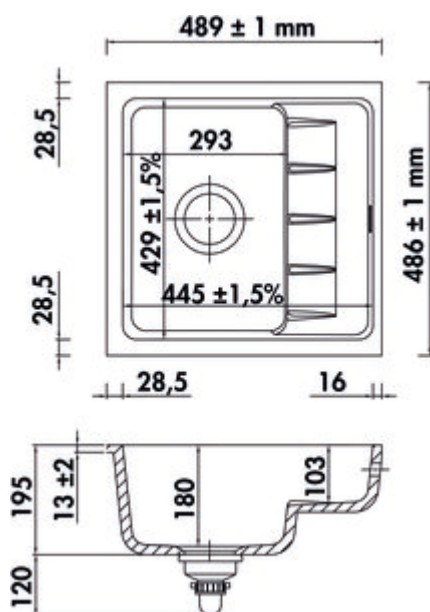

[meer info...](#)