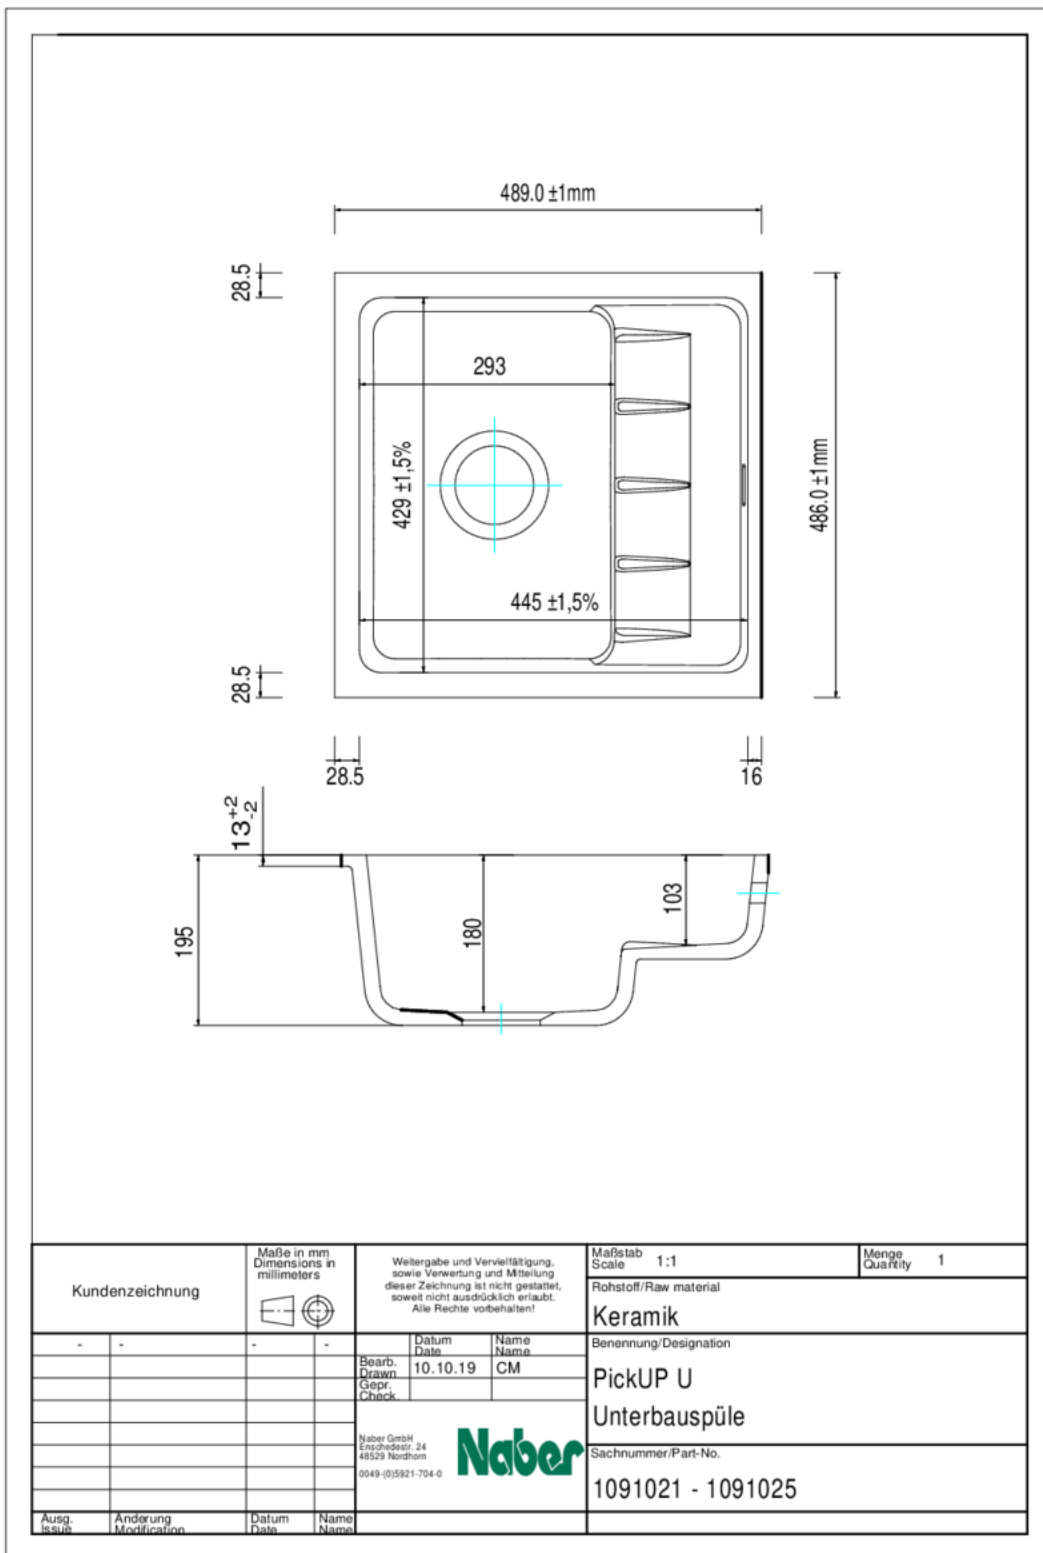

Maatschets (PDF)