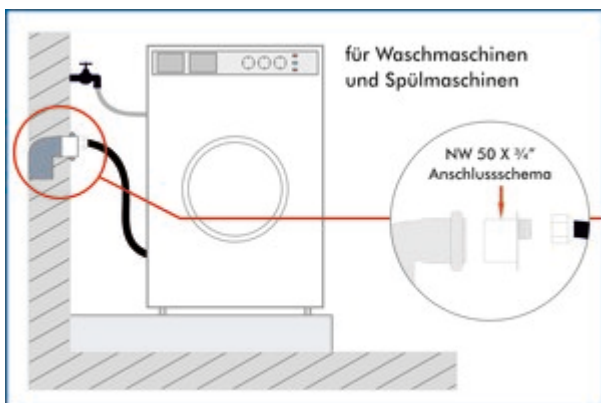

Muffennippel

Produktnummer: 5031121
 Konfiguration: weiß

Konfigurationsoptionen

5031121 | weiß

- ✓ Verbindungsmaterial
- Ablauf-Schlauch, fest verschraubt.
- für Waschmaschinen, Spülmaschinen und Schmutzwasserpumpen
- kein Herausrutschen des Ablaufschlauches
- dauerhafte und dichte Verbindung
- universell einsetzbar
- Muffen-Nippel NW 50 x 3/4"
- Schlauchtülle mit 3/4" Überwurfmutter

[weitere Infos...](#)

Technische Daten

Artikeltyp	Verbindungsmaterial
Weiteres	kein Herausrutschen des Ablaufschlauches dauerhafte und dichte Verbindung universell einsetzbar Schlauchtülle mit 3/4" Überwurfmutter
geeignet für	Waschmaschinen Spülmaschinen Schmutzwasserpumpen

Einsatzzweck	für den Abwasserschlauch von Wasch- oder Geschirrspülmaschinen
Mit Überwurfmutter	Ja
Durchmesser Anschlussstutzen innen	NW 50 x 3/4"